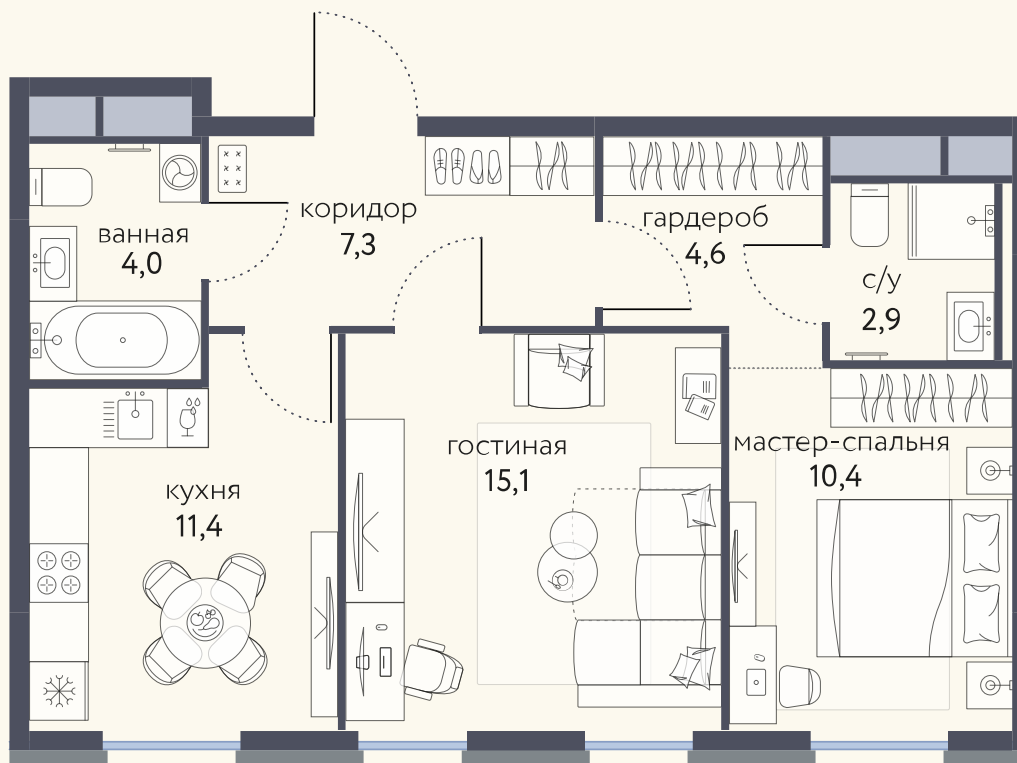

КВАРТИРА №850

Номер	Комнат	Площадь
850	2	55.7 м2
Этаж	Корпус	Сдача
7	4	I 2026

22 963 367 ₽

Отделка — предчистовая