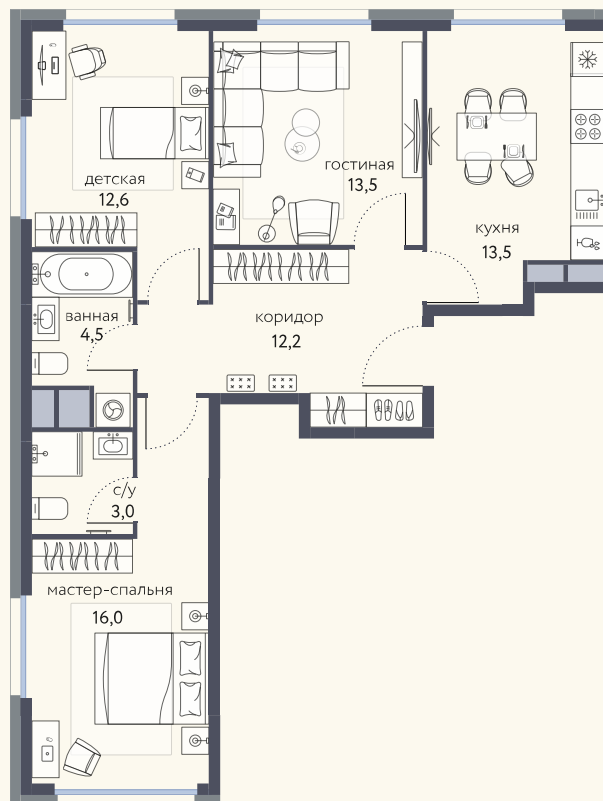

# КВАРТИРА №852

Номер 852	Комнат 3	Площадь 75.3 м2
Этаж 7	Корпус 4	Сдача I 2026

**30 426 516 ₽**

Отделка – предчистовая