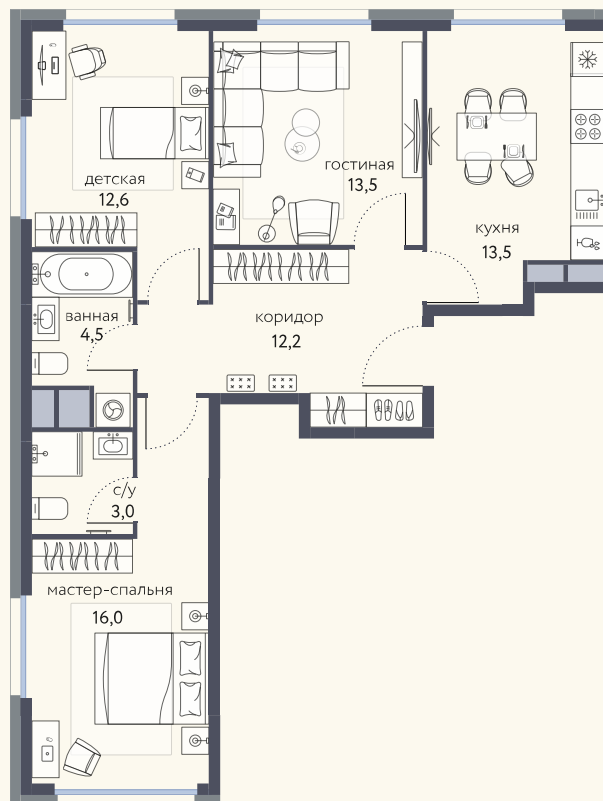

КВАРТИРА №852

Номер 852	Комнат 3	Площадь 75.3 м2
Этаж 7	Корпус 4	Сдача I 2026

30 426 516 ₽

Отделка – предчистовая

КОНТАКТЫ

ОТДЕЛ ПРОДАЖ

Телефон

+7 (495) 104-81-63