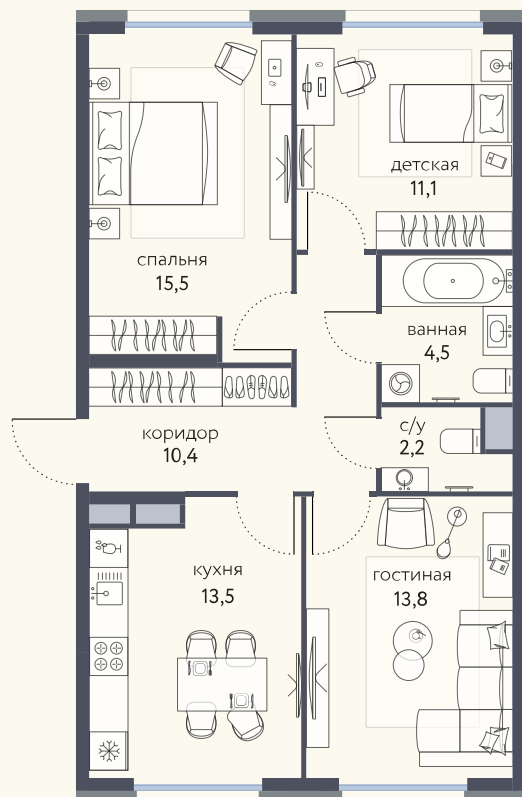

КВАРТИРА №865

Номер 865	Комнат 3	Площадь 71 м2
Этаж 2	Корпус 4	Сдача I 2026

29 357 999 ₽

Отделка — чистовая

КОНТАКТЫ

ОТДЕЛ ПРОДАЖ

Телефон

+7 (495) 104-81-63