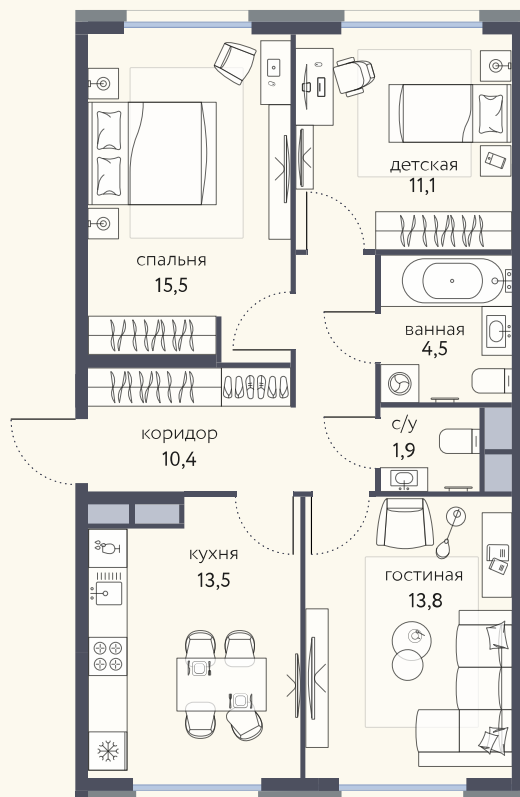

КВАРТИРА №889

Номер 889	Комнат 3	Площадь 70.7 м2
Этаж 10	Корпус 4	Сдача I 2026

28 958 696 ₽

Отделка — чистовая

КОНТАКТЫ

ОТДЕЛ ПРОДАЖ

Телефон

+7 (495) 104-81-63