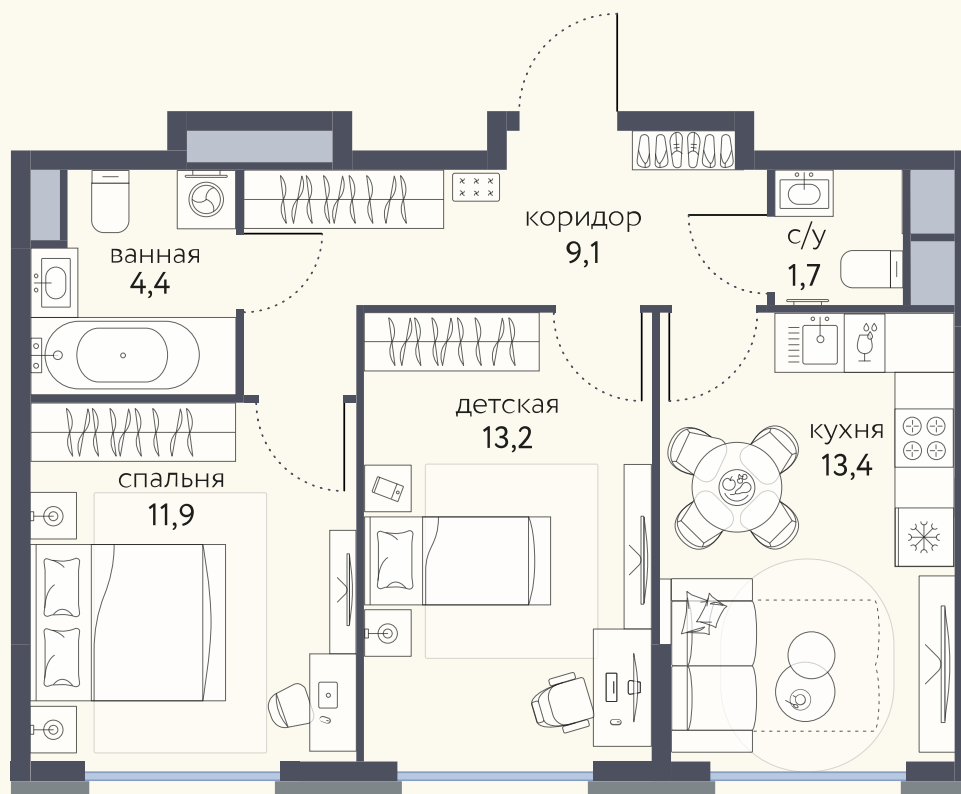

КВАРТИРА №890

2 54,2 2 53,7

Номер 890	Комнат 2	Площадь 53,7 м2
Этаж 10	Корпус 4	Сдача I 2026

24 543 188 ₽

Отделка – чистовая

КОНТАКТЫ

ОТДЕЛ ПРОДАЖ

Телефон