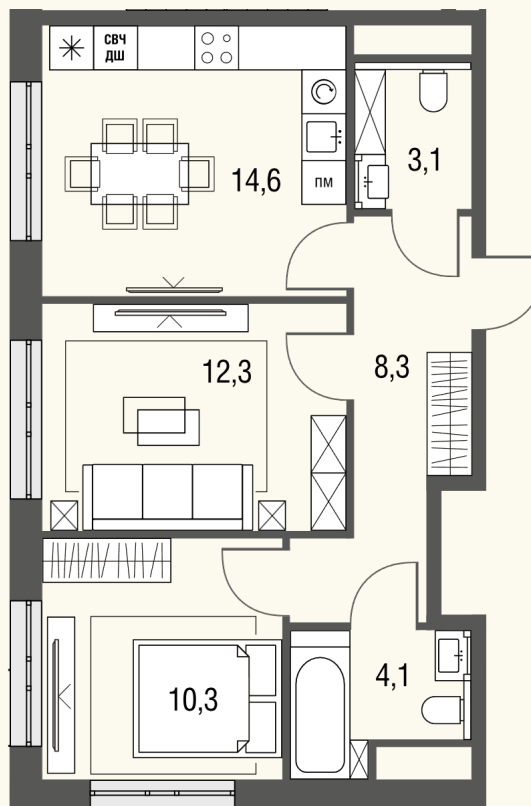

КВАРТИРА №300

| | | |
|--------------|-------------|--------------------|
| Номер 300 | Комнат 2 | Площадь 52.6 м2 |
| Этаж 7 | Корпус 1 | Сдача сдан |

22 701 003 ₽

Отделка – без отделки