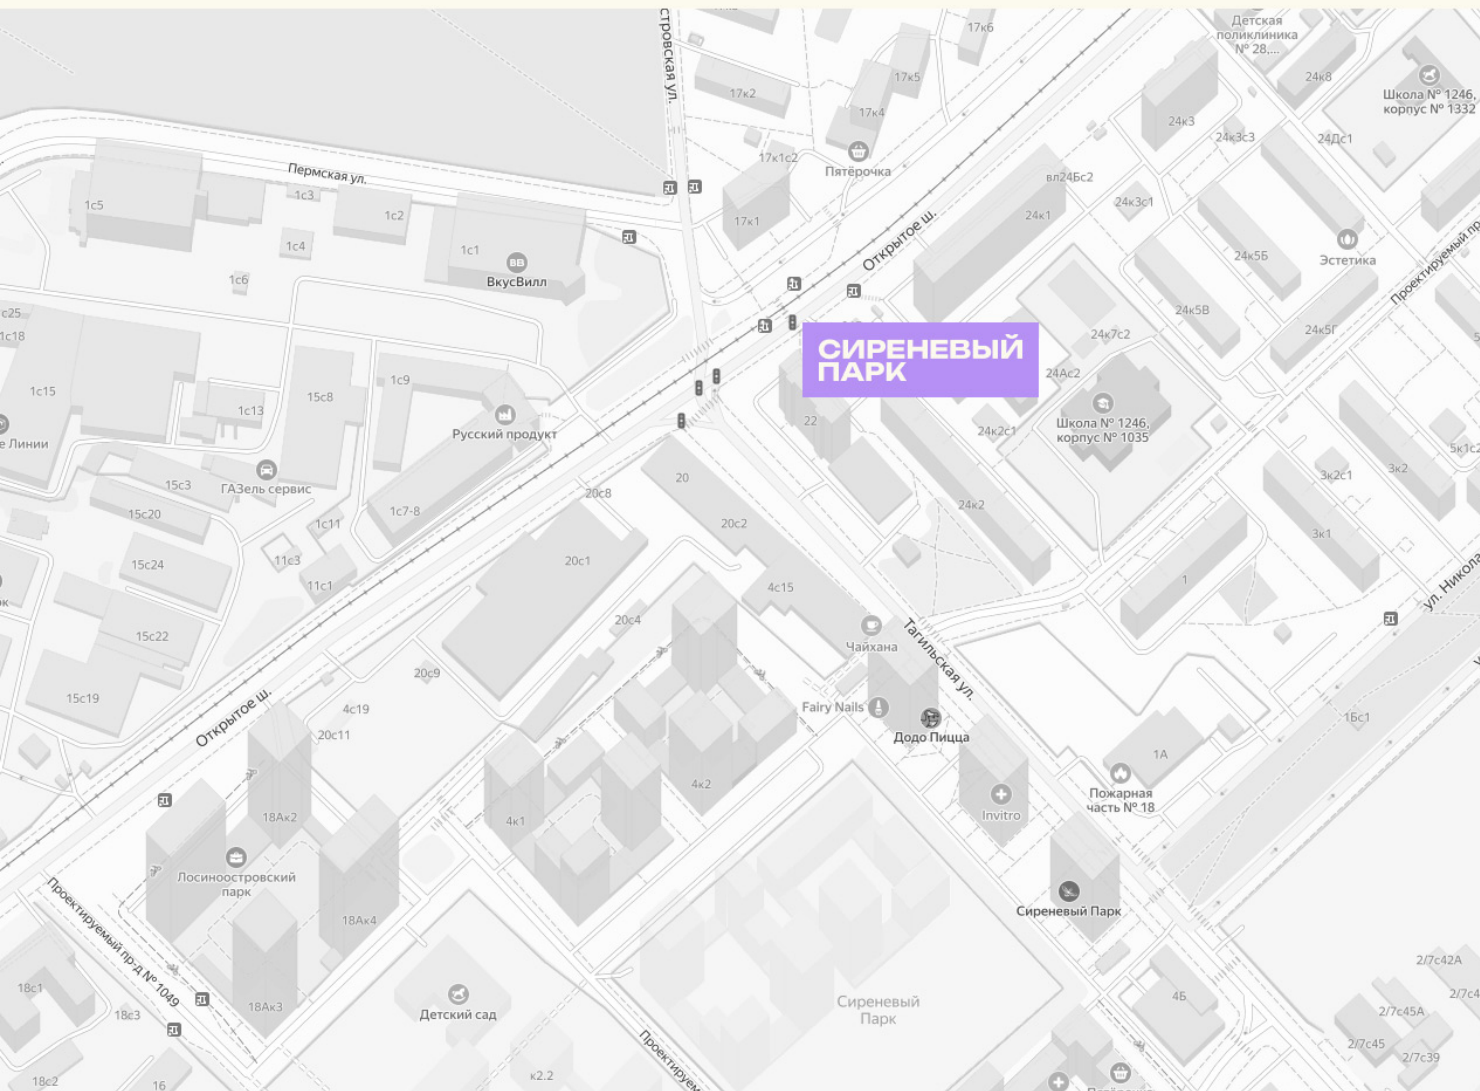

КВАРТИРА №

Номер	Комнат	Площадь
Этаж	Студия	м2
	Корпус	Сдача
О Р		
Отделка —		

КОНТАКТЫ

ОТДЕЛ ПРОДАЖ

Телефон

+7 (495) 104-81-63

Адрес

Москва, Открытое шоссе, 22