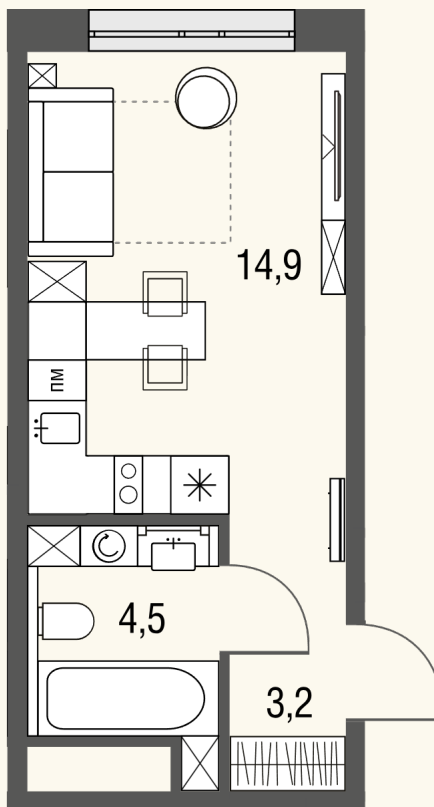

# КВАРТИРА №411

Номер 411	Комнат Студия	Площадь 22.6 м2
Этаж 12	Корпус 1	Одача сдан

**10 052 028 ₽**  
12 565 035 ₽

Отделка – без отделки