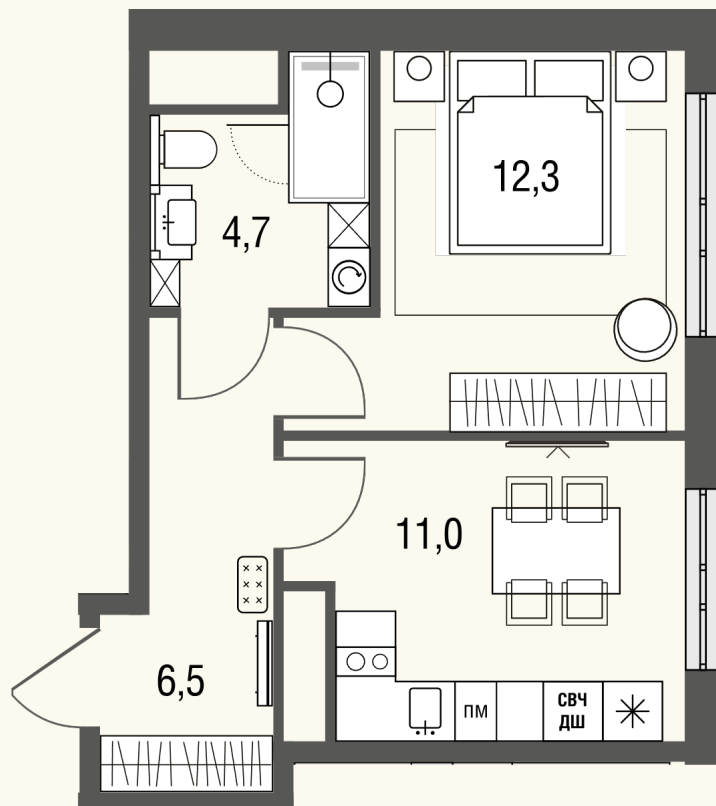

КВАРТИРА №435

Номер 435	Комнат 1	Площадь 34,7 м2
Этаж 14	Корпус 1	Сдача сдан

14 487 649 Р

17 044 293 Р

Отделка — без отделки

КОНТАКТЫ

ОТДЕЛ ПРОДАЖ

Телефон