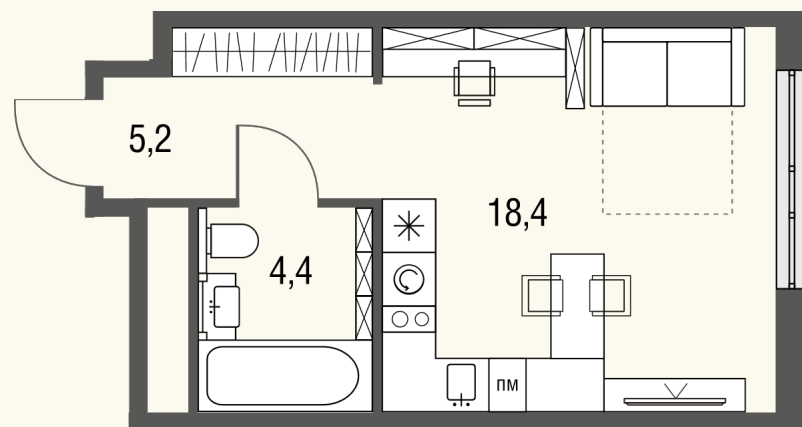

КВАРТИРА №437

Номер 437	Комнат Студия	Площадь 28.3 м2
Этаж 14	Корпус 1	Сдача сдан

11 921 658 ₽

14 025 480 ₽

Отделка — без отделки

КОНТАКТЫ

ОТДЕЛ ПРОДАЖ

Телефон