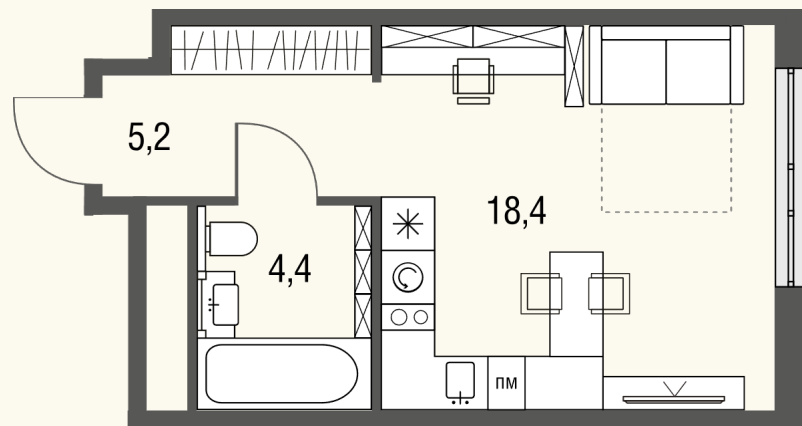

КВАРТИРА №437

Номер 437	Комнат Студия	Площадь 28.3 м2
Этаж 14	Корпус 1	Одача сдан

12 844 296 Р

15 110 936 Р

Отделка — без отделки

КОНТАКТЫ

ОТДЕЛ ПРОДАЖ

Телефон