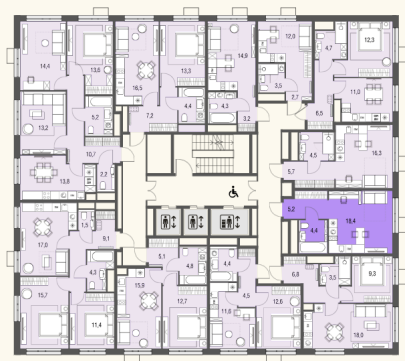

КВАРТИРА №437

Номер 437	Комнат Студия	Площадь 28.3 м2
Этаж 14	Корпус 1	Одача сдан

12 844 296 Р

15 110 936 Р

Отделка — без отделки

КОНТАКТЫ

ОТДЕЛ ПРОДАЖ

Телефон