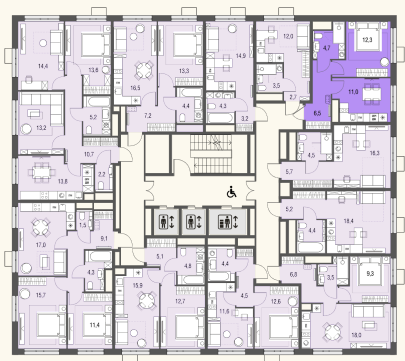

КВАРТИРА №446

Номер 446	Комнат 1	Площадь 34,5 м2
Этаж 15	Корпус 1	Сдача сдан

14 471 888 ₽

17 025 750 ₽

Отделка — без отделки