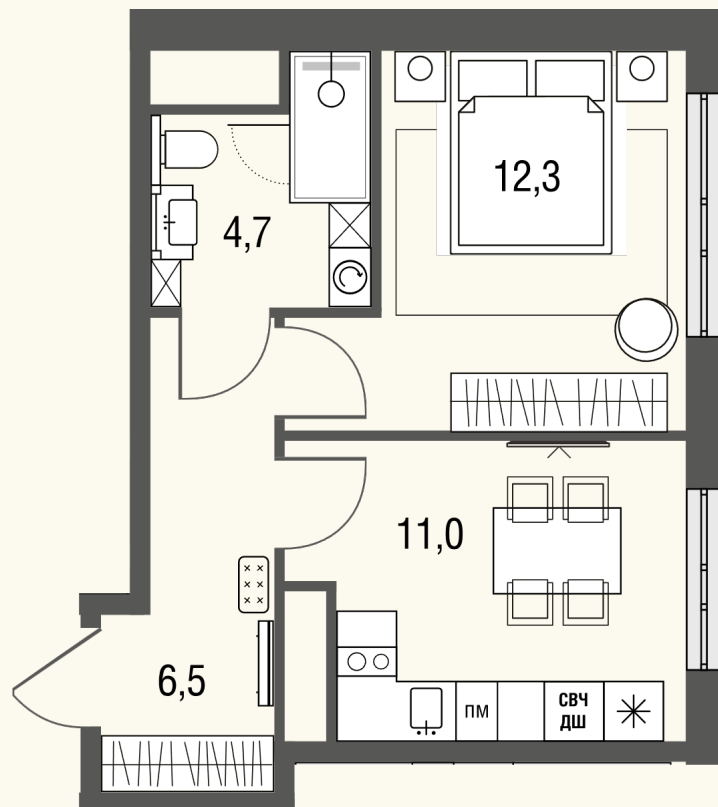

КВАРТИРА №446

Номер 446	Комнат 1	Площадь 34,5 м2
Этаж 15	Корпус 1	Сдача сдан

14 471 888 ₽

17 025 750 ₽

Отделка — без отделки