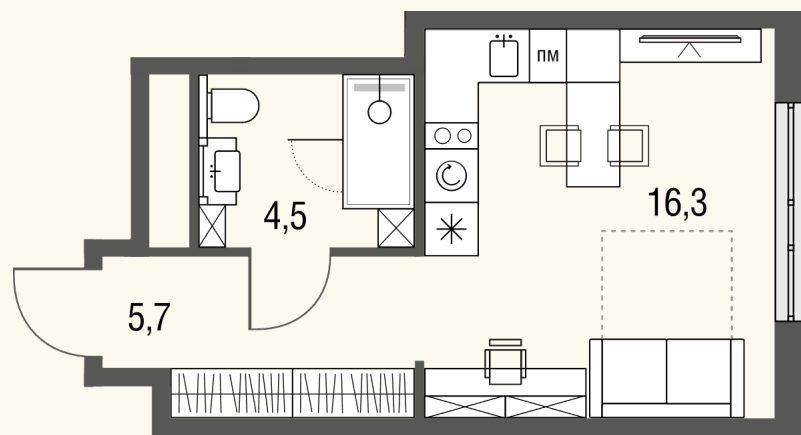

# КВАРТИРА №447

|              |                  |                    |
|--------------|------------------|--------------------|
| Номер<br>447 | Комнат<br>Студия | Площадь<br>26.6 м2 |
| Этаж<br>15   | Корпус<br>1      | Сдача<br>сдан      |

**11 255 371 ₽**  
13 241 613 ₽

Отделка — без отделки