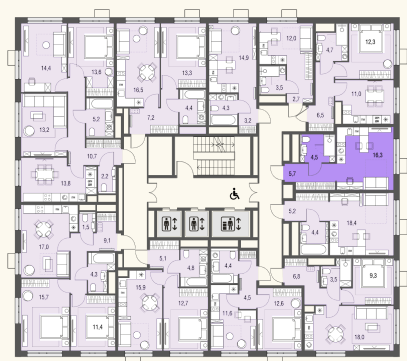

# КВАРТИРА №447

|              |                  |                    |
|--------------|------------------|--------------------|
| Номер<br>447 | Комнат<br>Студия | Площадь<br>26.6 м2 |
| Этаж<br>15   | Корпус<br>1      | Сдача<br>сдан      |