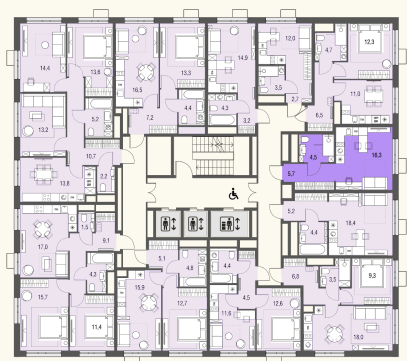

КВАРТИРА №469

Номер 469	Комнат Студия	Площадь 26.5 м2
Этаж 17	Корпус 1	Одача сдан

11 262 725 ₽
13 250 265 ₽

Отделка — без отделки

КОНТАКТЫ

ОТДЕЛ ПРОДАЖ

Телефон

+7 (495) 104-81-63