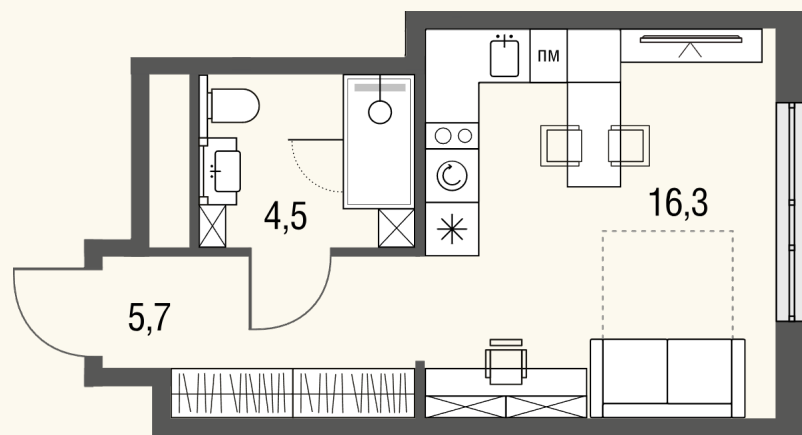

КВАРТИРА №469

Номер 469	Комнат Студия	Площадь 26.5 м2
Этаж 17	Корпус 1	Одача сдан

11 262 725 ₽
13 250 265 ₽

Отделка — без отделки

КОНТАКТЫ

ОТДЕЛ ПРОДАЖ

Телефон

+7 (495) 104-81-63