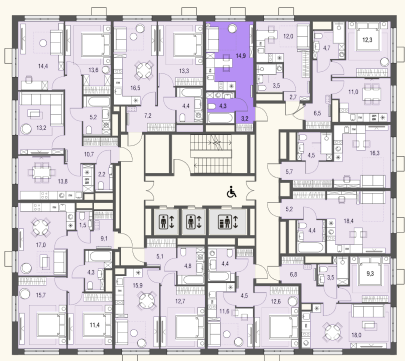

КВАРТИРА №477

Номер 477	Комнат Студия	Площадь 22.4 м2
Этаж 18	Корпус 1	Сдача сдан

10 158 758 ₽

12 698 448 ₽

Отделка — без отделки

КОНТАКТЫ

ОТДЕЛ ПРОДАЖ

Телефон