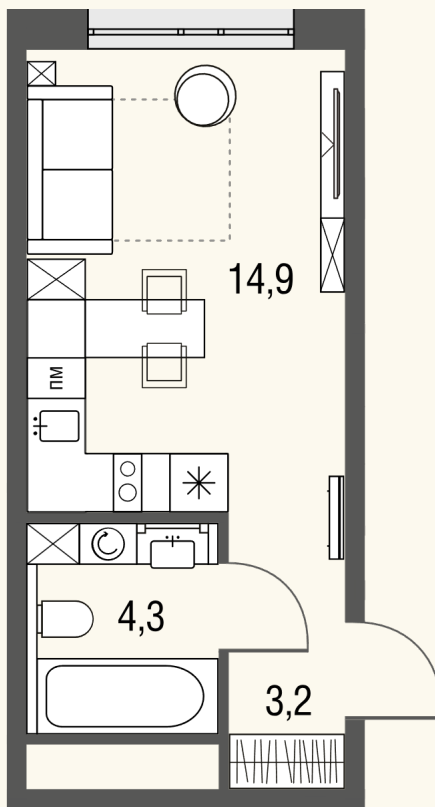

КВАРТИРА №477

Номер 477	Комнат Студия	Площадь 22.4 м2
Этаж 18	Корпус 1	Сдача сдан

10 158 758 ₽

12 698 448 ₽

Отделка — без отделки

КОНТАКТЫ

ОТДЕЛ ПРОДАЖ

Телефон