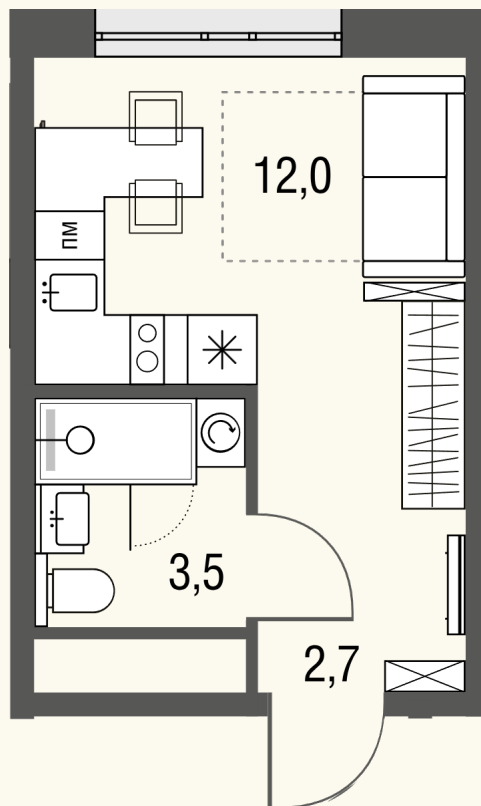

# КВАРТИРА №478

Номер 478	Комнат Студия	Площадь 18.3 м2
Этаж 18	Корпус 1	Сдача сдан

**9 067 943 Р**

11 334 929 Р

Отделка – без отделки