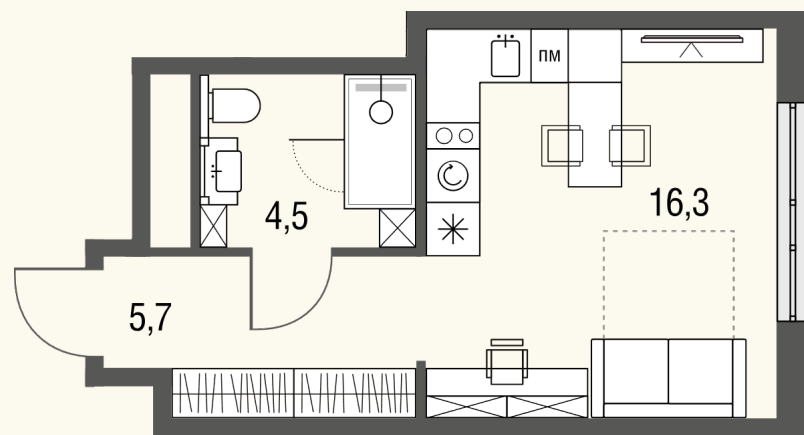

КВАРТИРА №480

Номер 480	Комнат Студия	Площадь 26.6 м2
Этаж 18	Корпус 1	Сдача сдан

11 352 707 ₽

13 356 126 ₽

Отделка — без отделки

КОНТАКТЫ

ОТДЕЛ ПРОДАЖ

Телефон