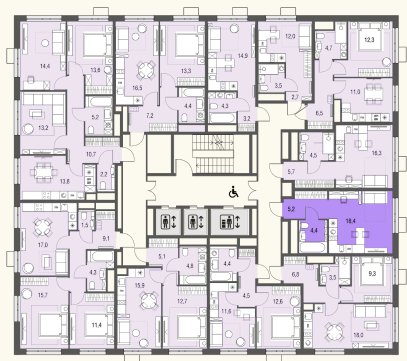

КВАРТИРА №481

Номер 481	Комнат Студия	Площадь 28.1 м2
Этаж 18	Корпус 1	Сдача сдан

11 992 897 Р

14 109 291 Р

Отделка — без отделки

КОНТАКТЫ

ОТДЕЛ ПРОДАЖ

Телефон