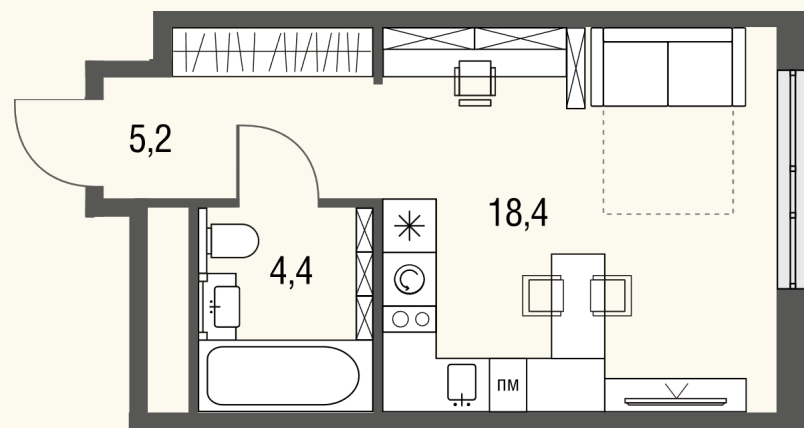

КВАРТИРА №481

Номер 481	Комнат Студия	Площадь 28.1 м2
Этаж 18	Корпус 1	Сдача сдан

11 992 897 Р

14 109 291 Р

Отделка — без отделки

КОНТАКТЫ

ОТДЕЛ ПРОДАЖ

Телефон