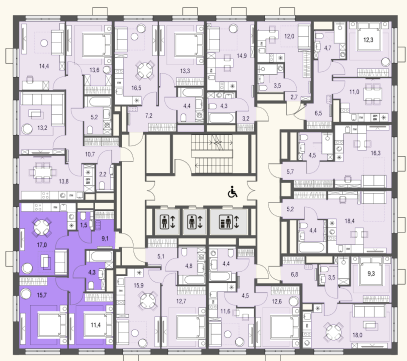

# КВАРТИРА №496

Номер 496	Комнат 3	Площадь 59 м2
Этаж 19	Корпус 1	Одача сдан

**22 063 493 Р**

25 957 050 Р

Отделка — без отделки