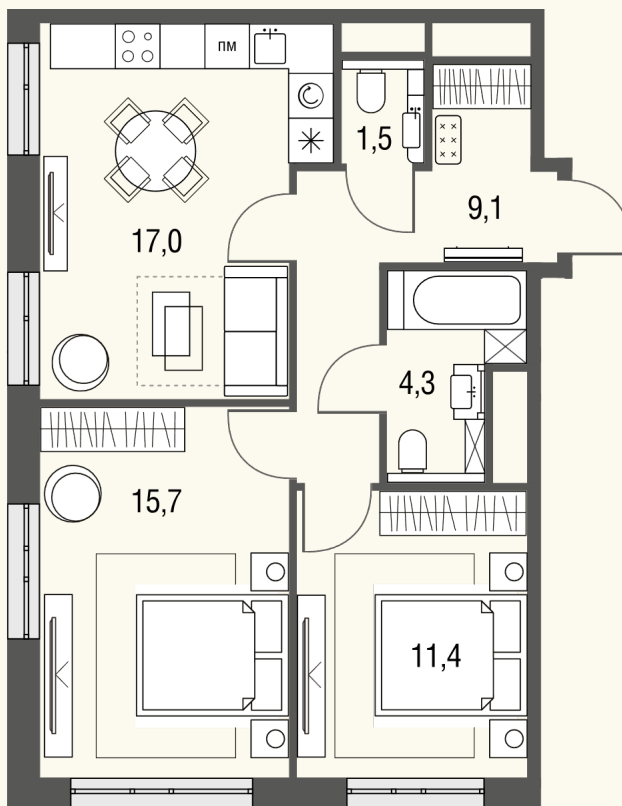

# КВАРТИРА №496

Номер 496	Комнат 3	Площадь 59 м2
Этаж 19	Корпус 1	Одача сдан

**22 063 493 Р**

25 957 050 Р

Отделка — без отделки