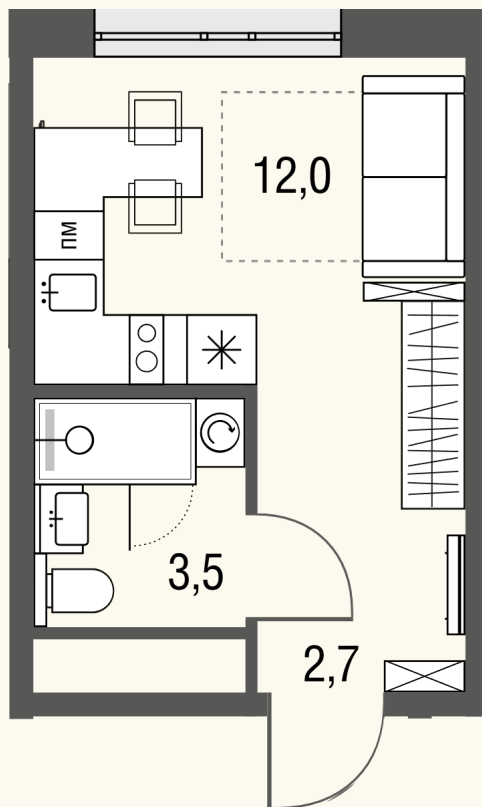

КВАРТИРА №500

Номер 500	Комнат Студия	Площадь 18.2 м2
Этаж 20	Корпус 1	Сдача сдан

9 081 072 Р
11 351 340 Р

Отделка — без отделки

КОНТАКТЫ

ОТДЕЛ ПРОДАЖ

Телефон

+7 (495) 104-81-63