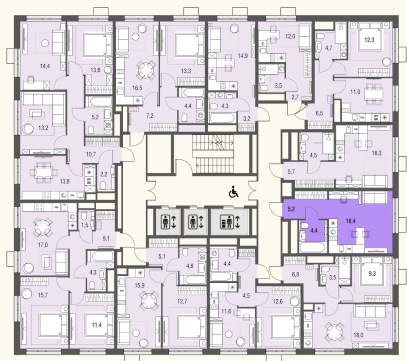

# КВАРТИРА №503

Номер <b>503</b>	Комнат Студия	Площадь <b>28 м2</b>
Этаж 20	Корпус 1	Сдача сдан

**12 055 176 ₺**  
14 182 560 ₺

Отделка — без отделки