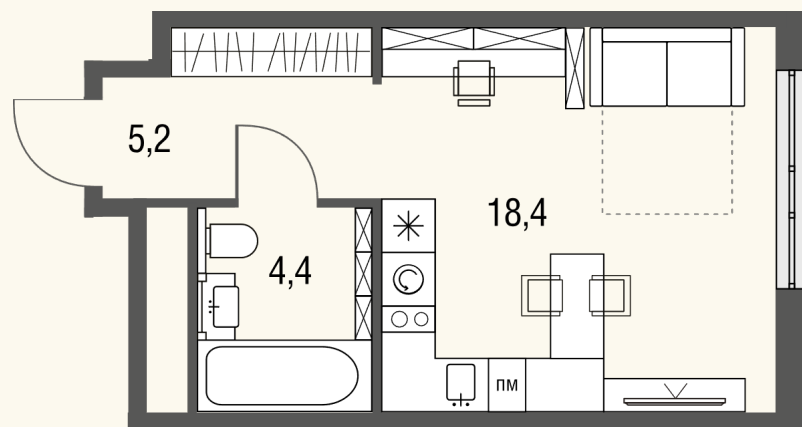

# КВАРТИРА №503

Номер <b>503</b>	Комнат Студия	Площадь <b>28 м2</b>
Этаж 20	Корпус 1	Сдача сдан

**12 055 176 ₺**  
14 182 560 ₺

Отделка — без отделки