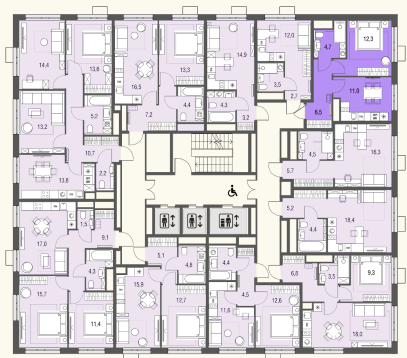

КВАРТИРА №512

Номер 512	Комнат 1	Площадь 34.6 м2
Этаж 21	Корпус 1	Сдача сдан

13 898 405 ₽
17 373 006 ₽

Отделка — без отделки

КОНТАКТЫ

ОТДЕЛ ПРОДАЖ

Телефон

+7 (495) 104-81-63