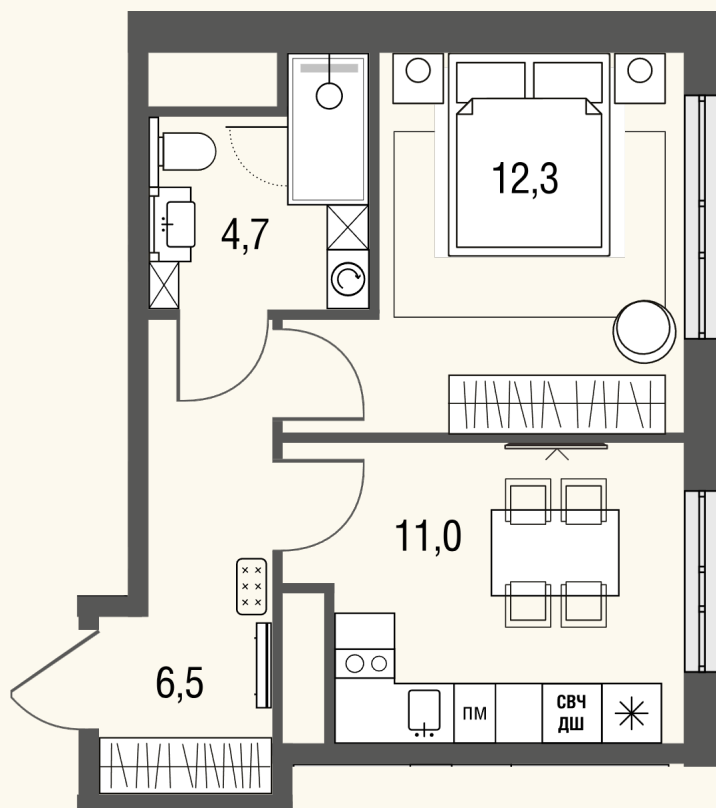

КВАРТИРА №512

Номер 512	Комнат 1	Площадь 34.6 м2
Этаж 21	Корпус 1	Сдача сдан

13 898 405 ₽
17 373 006 ₽

Отделка — без отделки

КОНТАКТЫ

ОТДЕЛ ПРОДАЖ

Телефон

+7 (495) 104-81-63