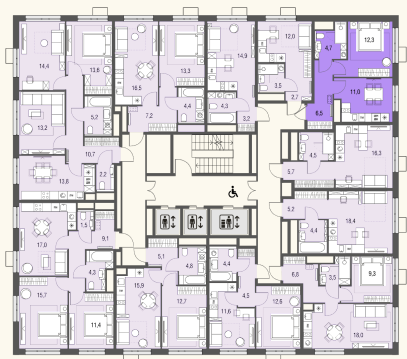

КВАРТИРА №523

Номер 523	Комнат 1	Площадь 34.6 м2
Этаж 22	Корпус 1	Сдача сдан

14 834 992 Р
17 452 932 Р

Отделка — без отделки

КОНТАКТЫ

ОТДЕЛ ПРОДАЖ

Телефон

+7 (495) 104-81-63