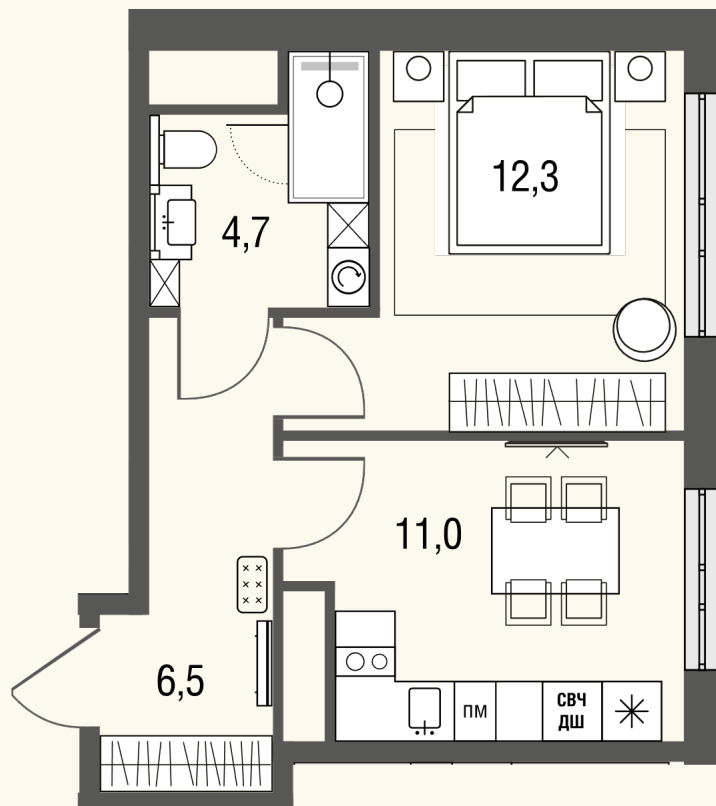

КВАРТИРА №523

Номер 523	Комнат 1	Площадь 34.6 м2
Этаж 22	Корпус 1	Сдача сдан

14 834 992 Р
17 452 932 Р

Отделка — без отделки

КОНТАКТЫ

ОТДЕЛ ПРОДАЖ

Телефон

+7 (495) 104-81-63