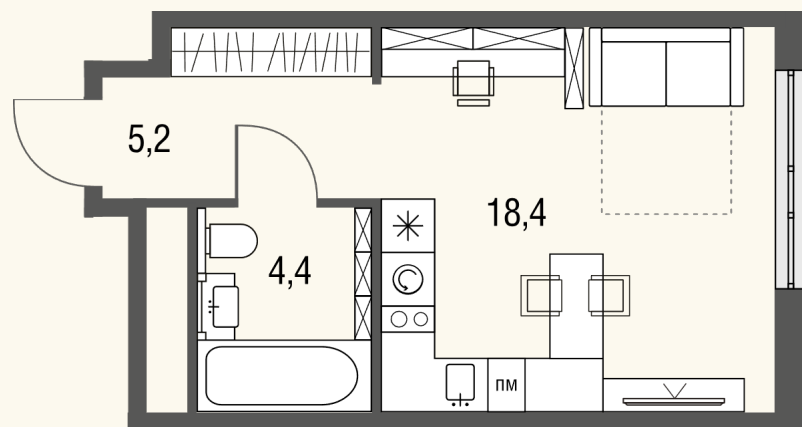

# КВАРТИРА №525

Номер 525	Комнат Студия	Площадь 28.1 м2
Этаж 22	Корпус 1	Сдача сдан

**12 148 389 ₽**

14 292 222 ₽

Отделка — без отделки