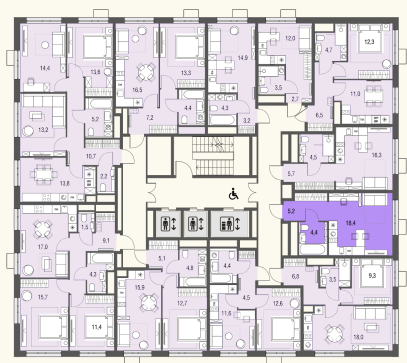

# КВАРТИРА №525

Номер 525	Комнат Студия	Площадь 28.1 м2
Этаж 22	Корпус 1	Сдача сдан

**12 148 389 ₽**

14 292 222 ₽

Отделка — без отделки