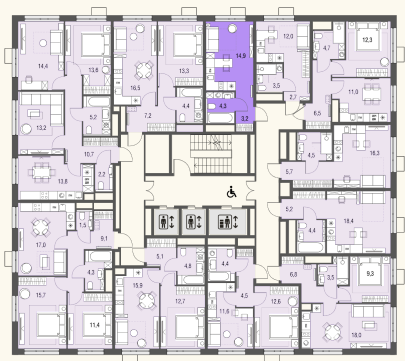

КВАРТИРА №532

Номер 532	Комнат Студия	Площадь 22.4 м2
Этаж 23	Корпус 1	Сдача сдан

10 316 813 ₽

12 896 016 ₽

Отделка — без отделки

КОНТАКТЫ

ОТДЕЛ ПРОДАЖ

Телефон