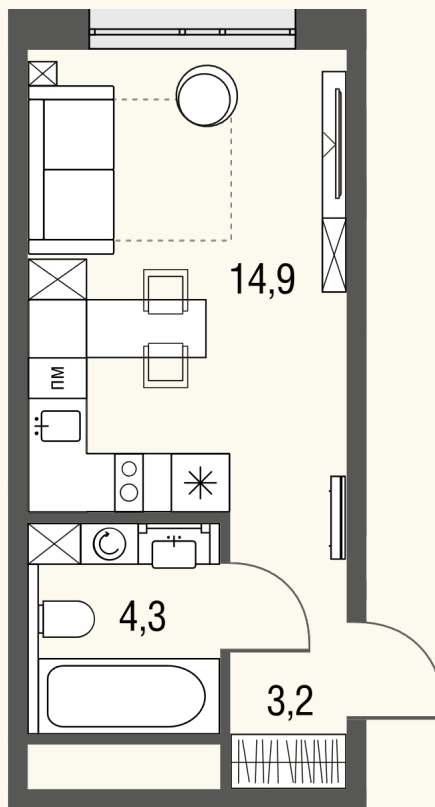

КВАРТИРА №532

Номер 532	Комнат Студия	Площадь 22.4 м2
Этаж 23	Корпус 1	Сдача сдан

10 316 813 ₽

12 896 016 ₽

Отделка — без отделки

КОНТАКТЫ

ОТДЕЛ ПРОДАЖ

Телефон