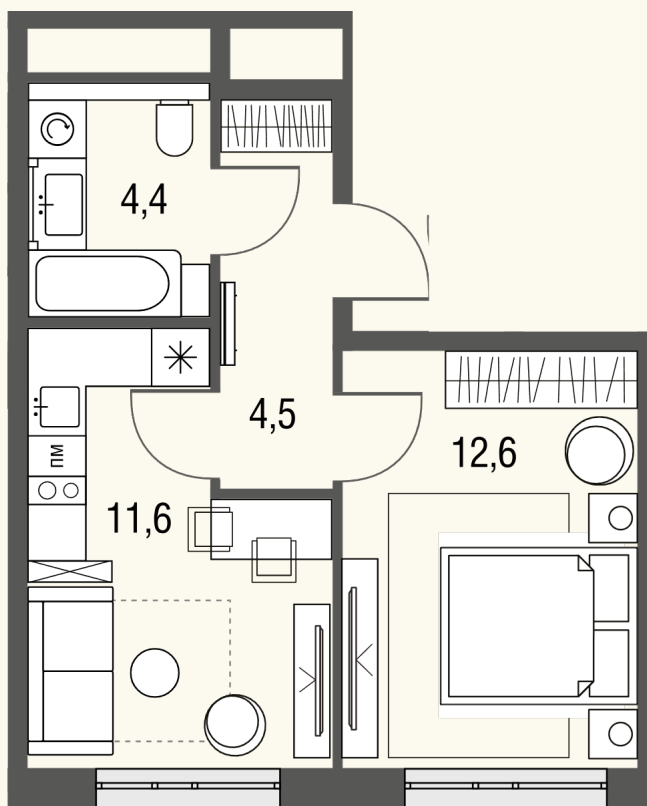

КВАРТИРА №560

Номер 560	Комнат 1	Площадь 33.1 м2
Этаж 25	Корпус 1	Сдача сдан

14 463 641 ₽

17 016 048 ₽

Отделка — без отделки

КОНТАКТЫ

ОТДЕЛ ПРОДАЖ

Телефон