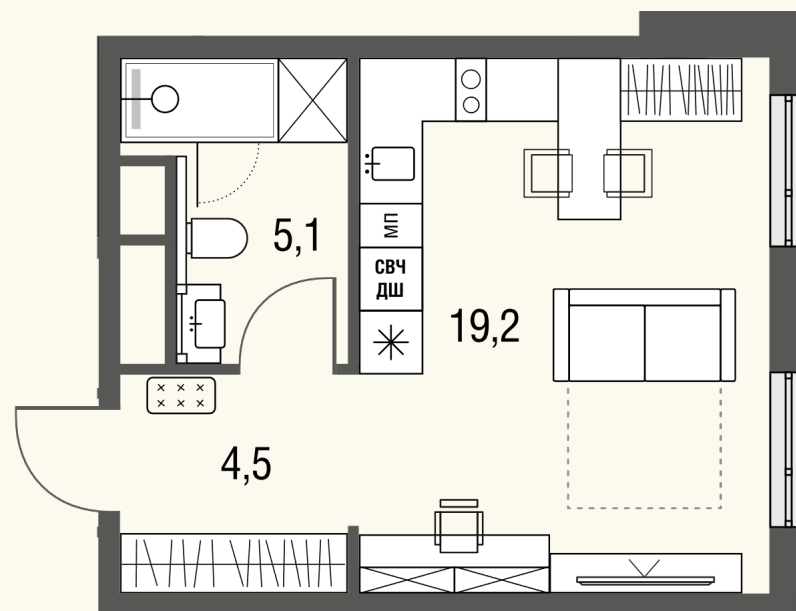

КВАРТИРА №626

Номер 626	Комнат Студия	Площадь 28.7 м2
Этаж 12	Корпус 1	Сдача сдан

12 038 933 ₽

14 163 450 ₽

Отделка — без отделки

КОНТАКТЫ

ОТДЕЛ ПРОДАЖ

Телефон