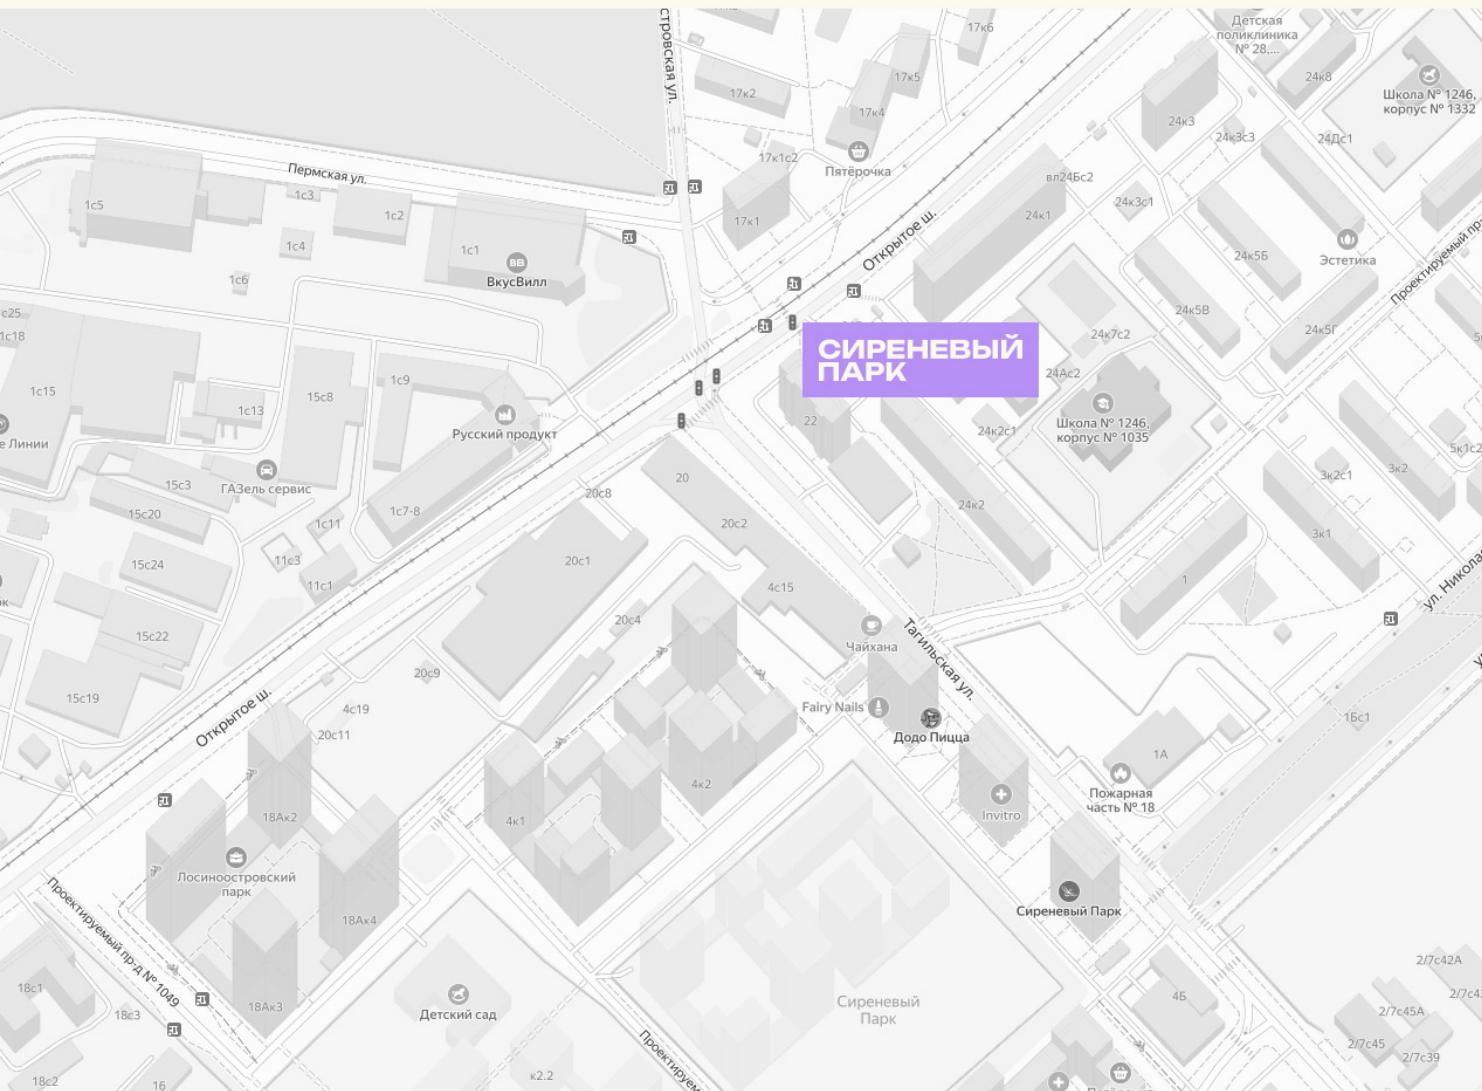

КВАРТИРА №626

Номер 626	Комнат Студия	Площадь 28.7 м2
Этаж 12	Корпус 1	Сдача сдан

12 038 933 ₽

14 163 450 ₽

Отделка — без отделки

КОНТАКТЫ

ОТДЕЛ ПРОДАЖ

Телефон