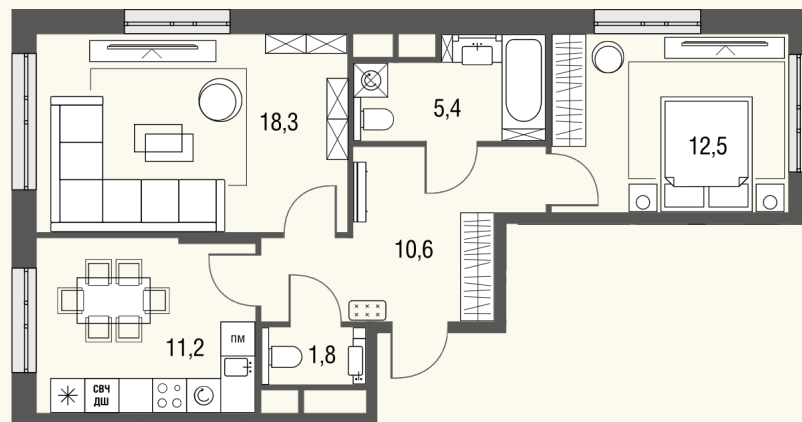

КВАРТИРА №631

Номер 631	Комнат 2	Площадь 59.6 м2
Этаж 13	Корпус 1	Сдача сдан

21 622 955 ₽
25 438 770 ₽

Отделка — без отделки

КОНТАКТЫ

ОТДЕЛ ПРОДАЖ

Телефон

+7 (495) 104-81-63