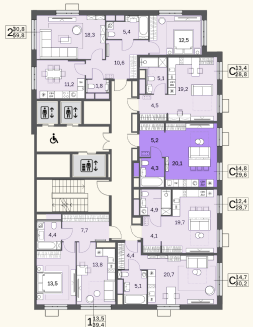

КВАРТИРА №633

Номер 633	Комнат Студия	Площадь 29,7 м2
Этаж 13	Корпус 1	Сдача сдан

12 511 422 ₹
14 719 320 ₹

Отделка — без отделки

КОНТАКТЫ

ОТДЕЛ ПРОДАЖ

Телефон

+7 (495) 104-81-63