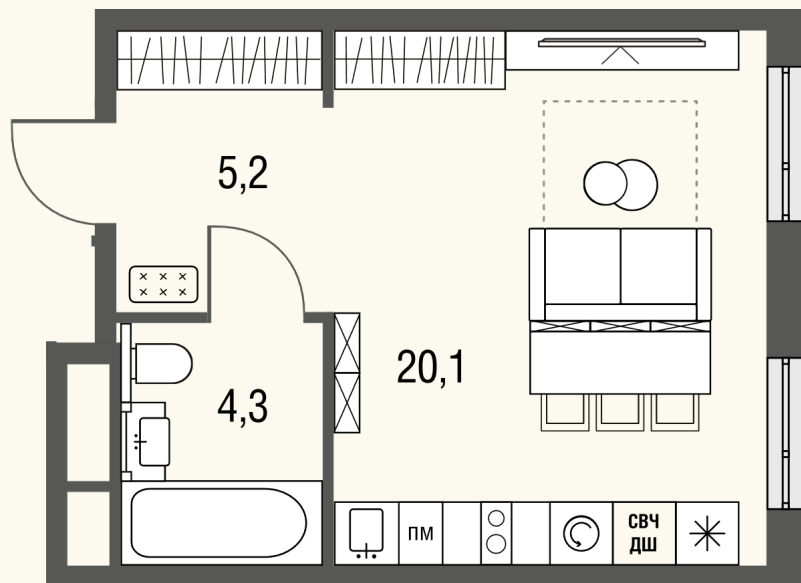

КВАРТИРА №633

Номер 633	Комнат Студия	Площадь 29,7 м2
Этаж 13	Корпус 1	Сдача сдан

12 511 422 ₹
14 719 320 ₹

Отделка — без отделки

КОНТАКТЫ

ОТДЕЛ ПРОДАЖ

Телефон

+7 (495) 104-81-63