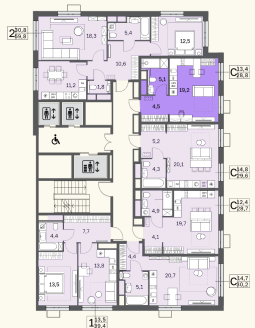

КВАРТИРА №638

Номер 638	Комнат Студия	Площадь 28.7 м2
Этаж 14	Корпус 1	Сдача сдан

12 143 954 ₽

14 287 004 ₽

Отделка — без отделки

КОНТАКТЫ

ОТДЕЛ ПРОДАЖ

Телефон