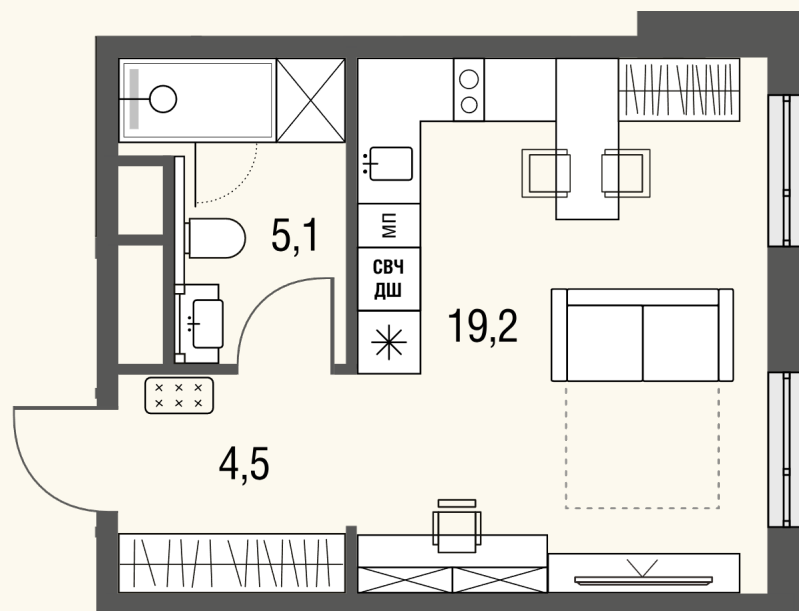

КВАРТИРА №638

Номер 638	Комнат Студия	Площадь 28.7 м2
Этаж 14	Корпус 1	Сдача сдан

12 143 954 ₽

14 287 004 ₽

Отделка — без отделки

КОНТАКТЫ

ОТДЕЛ ПРОДАЖ

Телефон