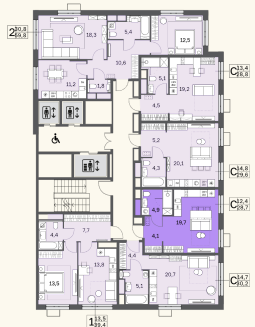

КВАРТИРА №640

Номер 640	Комнат Студия	Площадь 28,7 м2
Этаж 14	Корпус 1	Сдача сдан

12 143 954 ₽
14 287 004 ₽

Отделка — без отделки