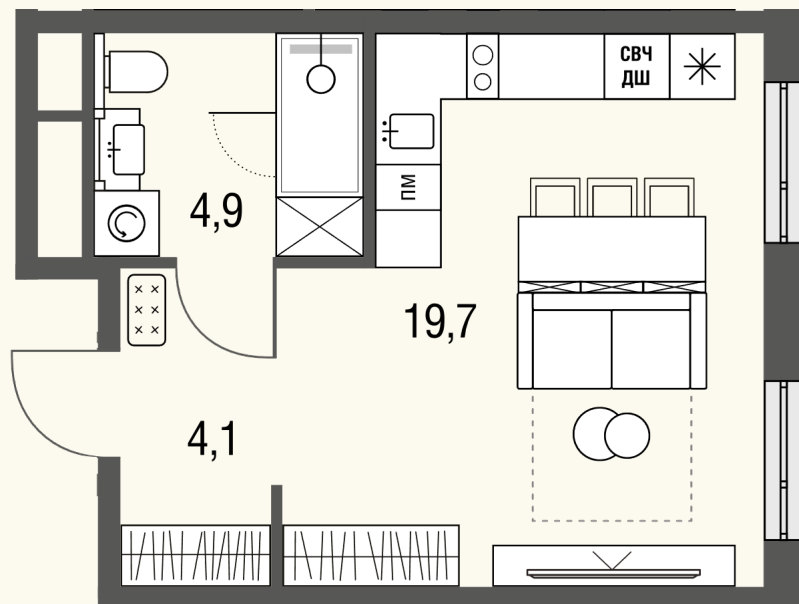

КВАРТИРА №640

Номер 640	Комнат Студия	Площадь 28,7 м2
Этаж 14	Корпус 1	Сдача сдан

12 143 954 ₽
14 287 004 ₽

Отделка — без отделки