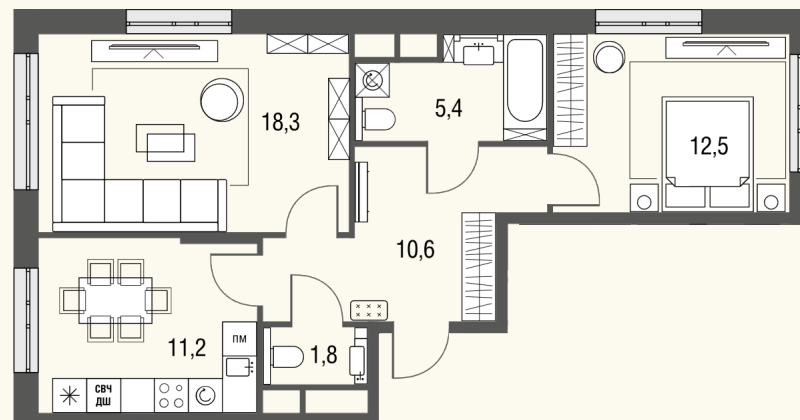

КВАРТИРА №643

Номер 643	Комнат 2	Площадь 59.9 м2
Этаж 15	Корпус 1	Сдача сдан

21 956 331 ₽
25 830 977 ₽

Отделка — без отделки