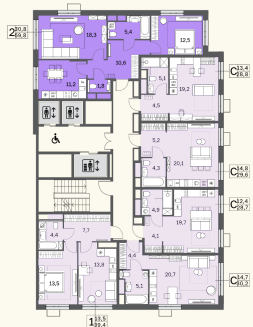

КВАРТИРА №643

Номер 643	Комнат 2	Площадь 59.9 м2
Этаж 15	Корпус 1	Сдача сдан

21 956 331 ₽
25 830 977 ₽

Отделка — без отделки