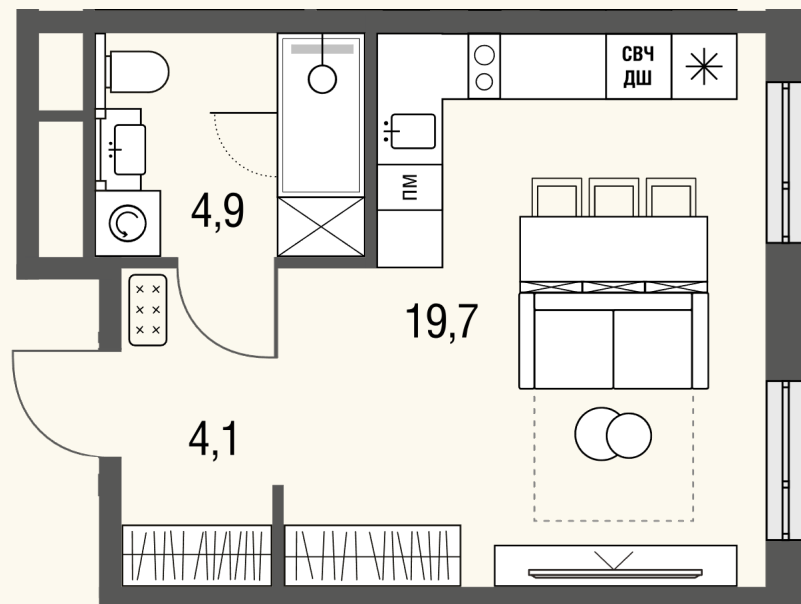

# КВАРТИРА №652

Номер 652	Комнат Студия	Площадь 28,7 м2
Этаж 16	Корпус 1	Сдача сдан

**13 141 748 ₽**  
15 460 880 ₽

Отделка — без отделки