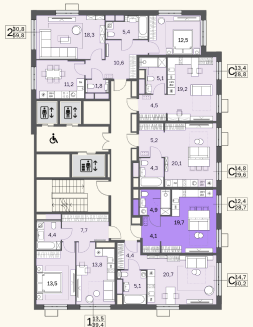

# КВАРТИРА №652

Номер 652	Комнат Студия	Площадь 28.7 м2
Этаж 16	Корпус 1	Сдача сдан

**12 197 744 Р**

14 350 287 Р

Отделка — без отделки