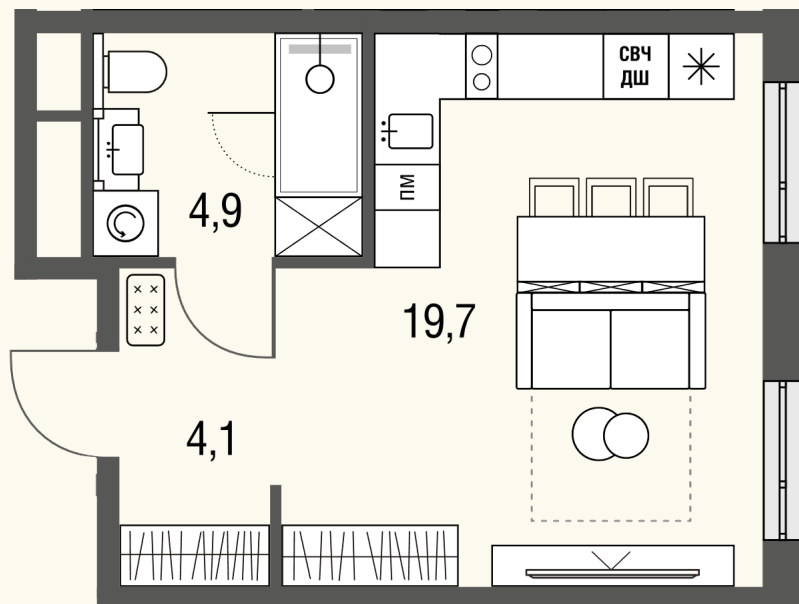

# КВАРТИРА №652

Номер 652	Комнат Студия	Площадь 28.7 м2
Этаж 16	Корпус 1	Сдача сдан

**12 197 744 Р**

14 350 287 Р

Отделка — без отделки