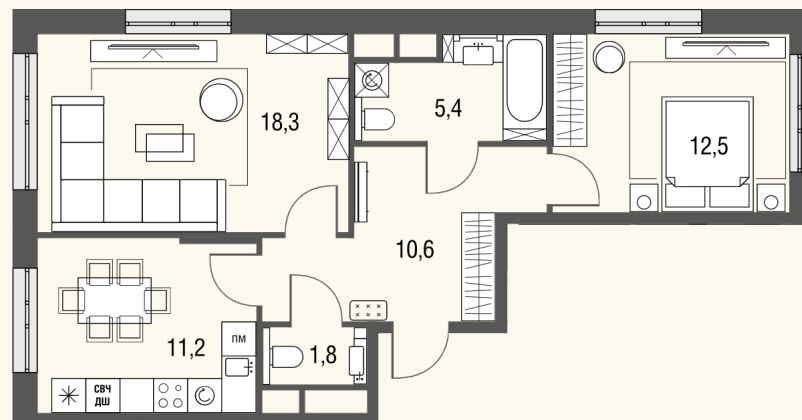

КВАРТИРА №655

Номер 655	Комнат 2	Площадь 59,7 м2
Этаж 17	Корпус 1	Сдача сдан

21 994 913 ₽
25 876 368 ₽

Отделка — без отделки