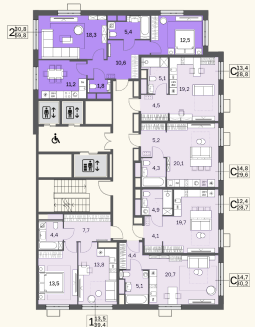

КВАРТИРА №655

Номер 655	Комнат 2	Площадь 59,7 м2
Этаж 17	Корпус 1	Сдача сдан

21 994 913 ₽
25 876 368 ₽

Отделка — без отделки