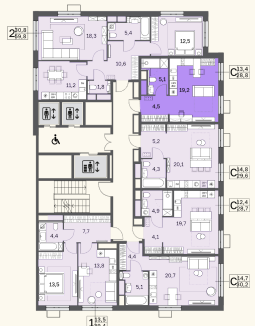

# КВАРТИРА №656

Номер 656	Комнат Студия	Площадь 28.7 м2
Этаж 17	Корпус 1	Сдача сдан

**12 248 973 ₽**

14 410 557 ₽

Отделка — без отделки