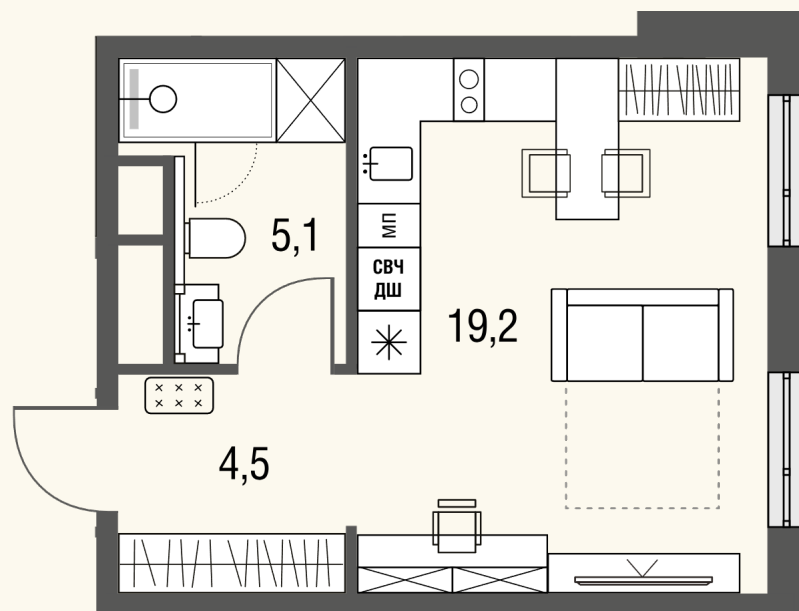

# КВАРТИРА №656

Номер 656	Комнат Студия	Площадь 28.7 м2
Этаж 17	Корпус 1	Сдача сдан

**12 248 973 ₽**

14 410 557 ₽

Отделка — без отделки