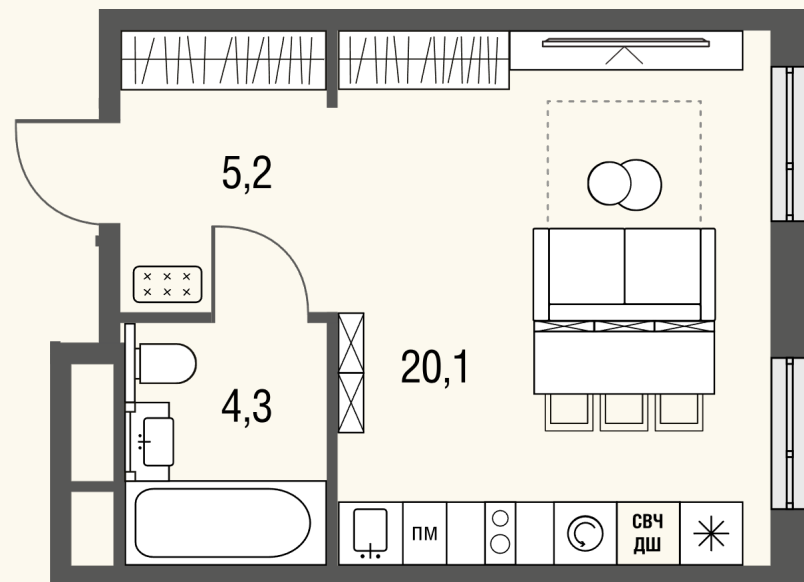

КВАРТИРА №663

Номер 663	Комнат Студия	Площадь 29.6 м2
Этаж 18	Корпус 1	Одача сдан

12 881 575 ₽

15 154 794 ₽

Отделка — без отделки

КОНТАКТЫ

ОТДЕЛ ПРОДАЖ

Телефон