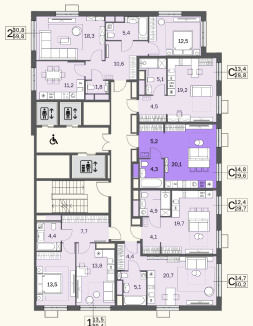

КВАРТИРА №663

Номер 663	Комнат Студия	Площадь 29.6 м2
Этаж 18	Корпус 1	Одача сдан

12 881 575 ₽

15 154 794 ₽

Отделка — без отделки

КОНТАКТЫ

ОТДЕЛ ПРОДАЖ

Телефон