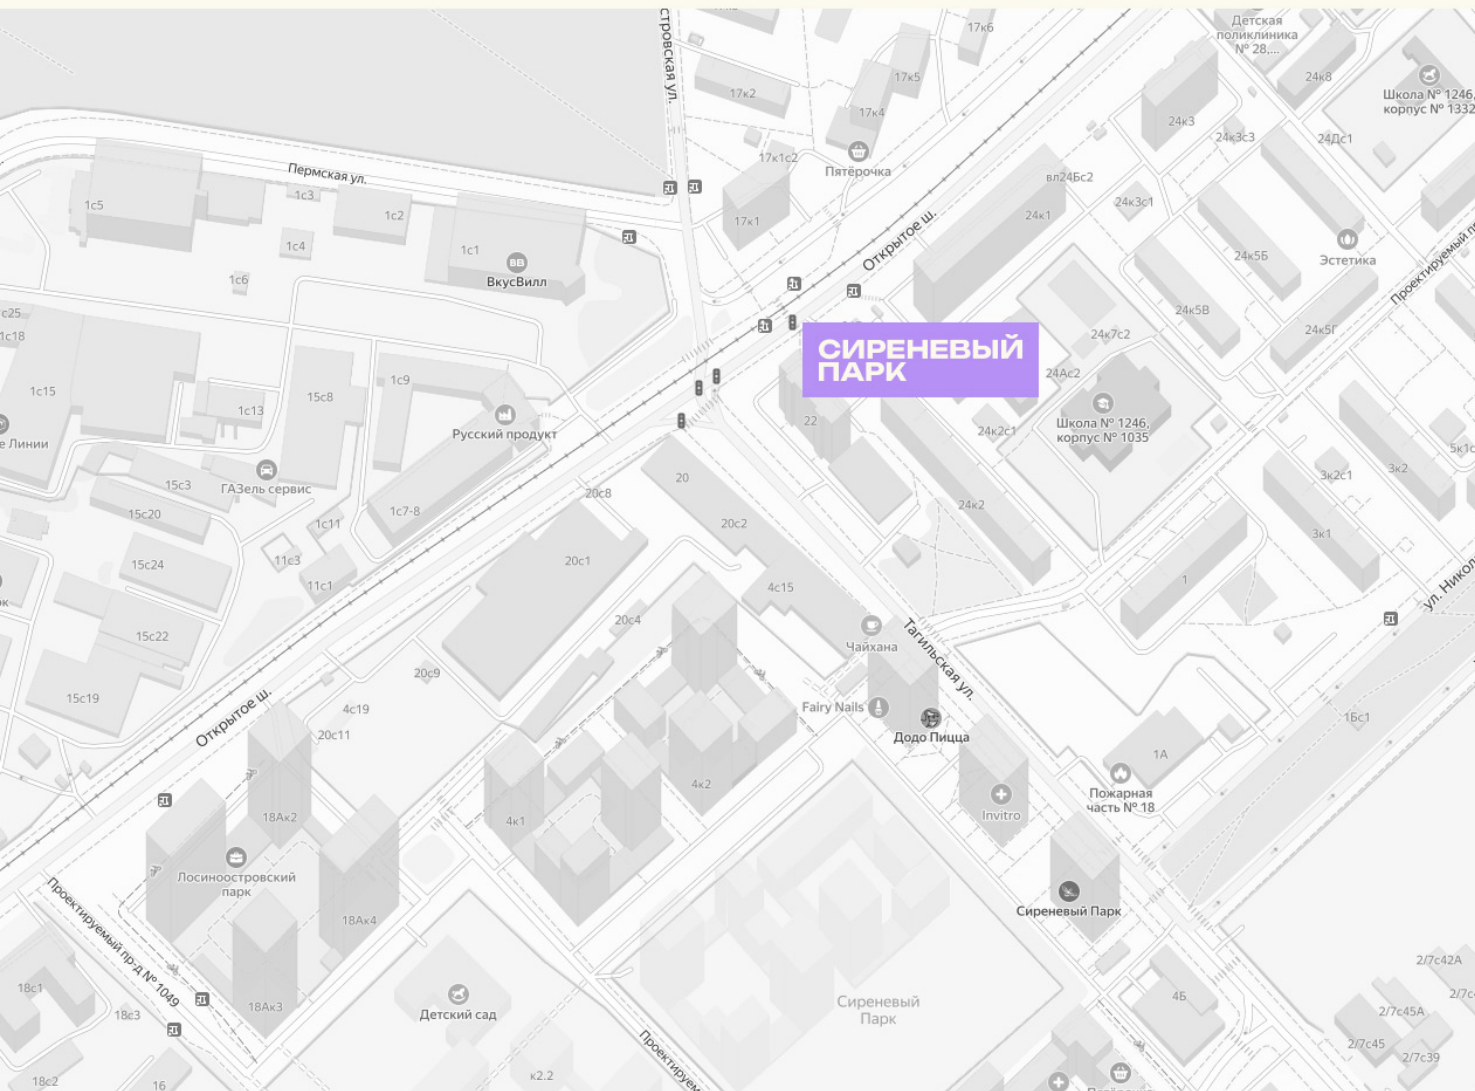

КВАРТИРА №663

Номер 663	Комнат Студия	Площадь 29.6 м2
Этаж 18	Корпус 1	Одача сдан

12 881 575 ₽

15 154 794 ₽

Отделка — без отделки

КОНТАКТЫ

ОТДЕЛ ПРОДАЖ

Телефон