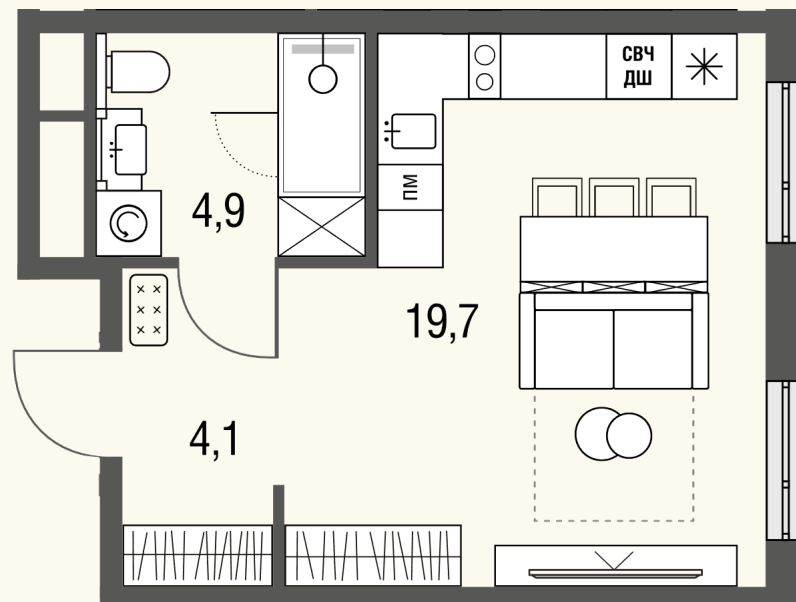

КВАРТИРА №664

Номер 664	Комнат Студия	Площадь 28,7 м2
Этаж 18	Корпус 1	Сдача сдан

12 305 326 ₽
14 476 854 ₽

Отделка — без отделки

КОНТАКТЫ

ОТДЕЛ ПРОДАЖ

Телефон

+7 (495) 104-81-63