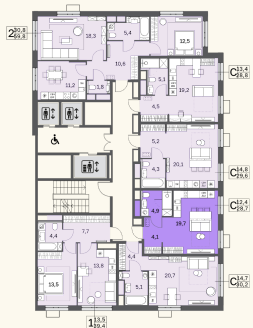

КВАРТИРА №664

Номер 664	Комнат Студия	Площадь 28,7 м2
Этаж 18	Корпус 1	Сдача сдан

12 305 326 ₽
14 476 854 ₽

Отделка — без отделки

КОНТАКТЫ

ОТДЕЛ ПРОДАЖ

Телефон

+7 (495) 104-81-63