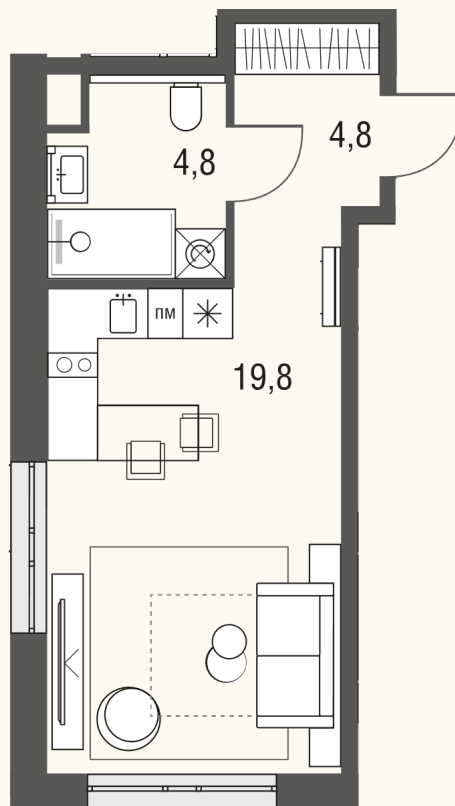

КВАРТИРА №677

Номер 677	Комнат Студия	Площадь 29.4 м2
Этаж 2	Корпус 1	Сдача сдан

11 878 622 Р

13 974 849 Р

Отделка — без отделки

КОНТАКТЫ

ОТДЕЛ ПРОДАЖ

Телефон