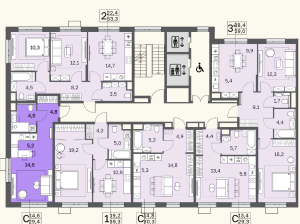

КВАРТИРА №677

Номер 677	Комнат Студия	Площадь 29.4 м2
Этаж 2	Корпус 1	Сдача сдан

11 878 622 Р

13 974 849 Р

Отделка — без отделки

КОНТАКТЫ

ОТДЕЛ ПРОДАЖ

Телефон