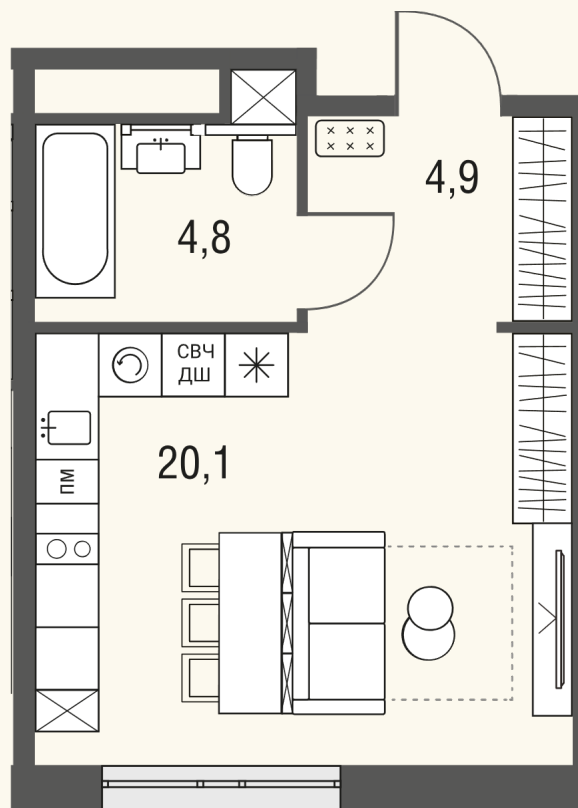

КВАРТИРА №705

Номер 705	Комнат Студия	Площадь 29.8 м2
Этаж 7	Корпус 1	Одача сдан

12 306 201 ₽
14 477 883 ₽

Отделка — без отделки

КОНТАКТЫ

ОТДЕЛ ПРОДАЖ

Телефон

+7 (495) 104-81-63