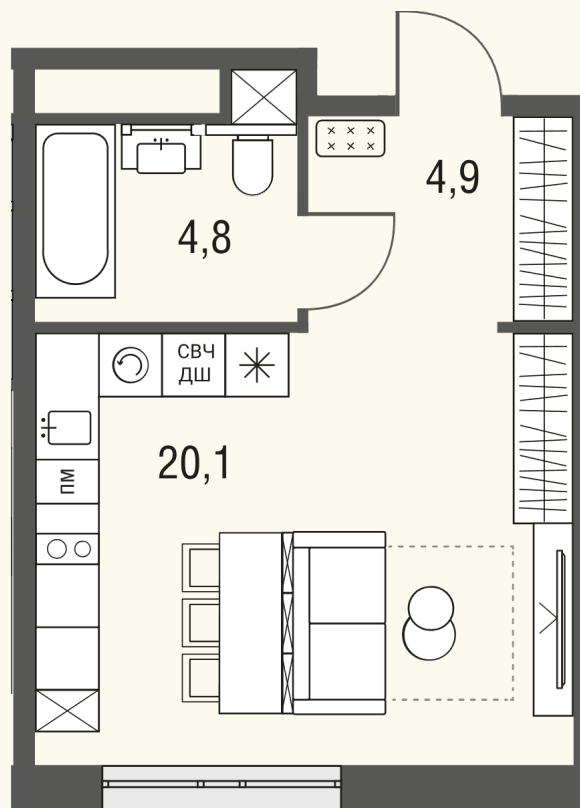

# КВАРТИРА №717

Номер 717	Комнат Студия	Площадь 29.7 м2
Этаж 9	Корпус 1	Сдача сдан

**12 347 077 ₽**

14 525 973 ₽

Отделка — без отделки