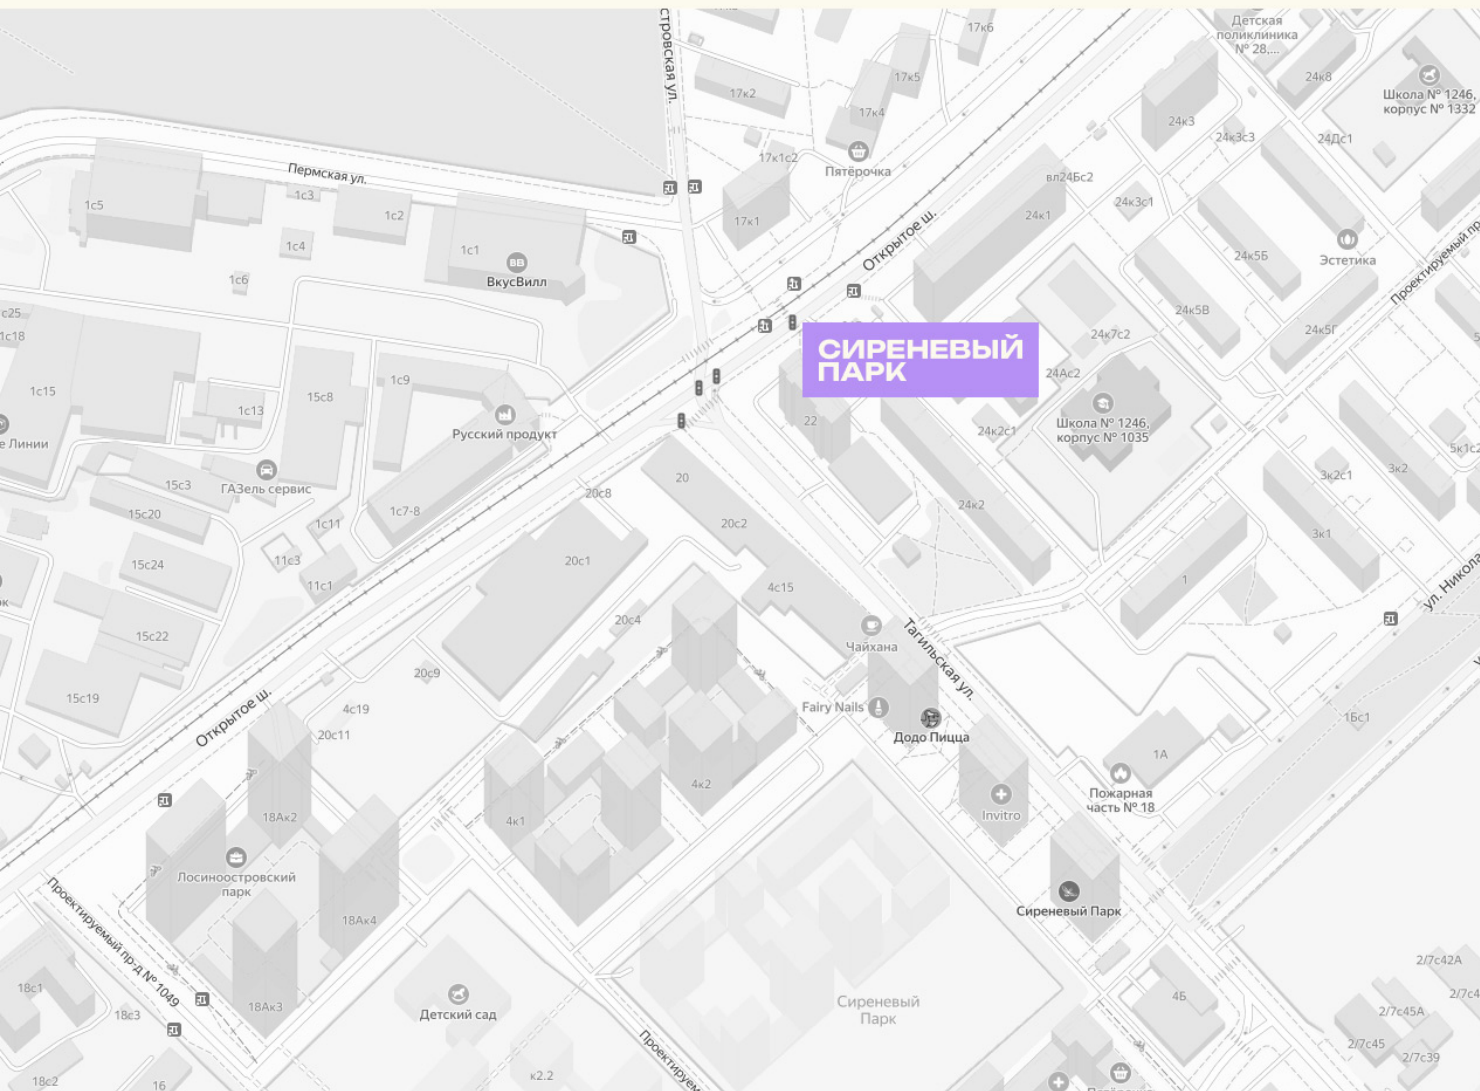

КОНТАКТЫ

ОТДЕЛ ПРОДАЖ

Телефон
+7 (495) 104-81-63

Адрес
Москва, Открытое шоссе, 22

График работы
Ежедневно с 9:00 до 21:00