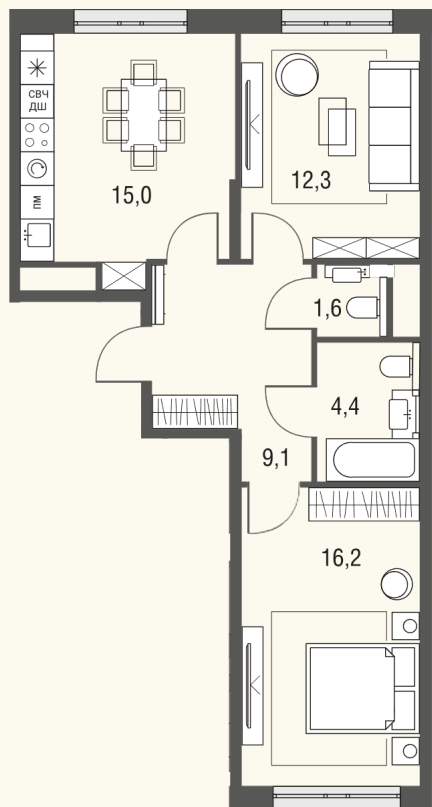

КВАРТИРА №733

Номер 733	Комнат 3	Площадь 58.7 м2
Этаж 12	Корпус 1	Сдача сдан

20 699 191 ₺
24 351 989 ₺

Отделка — без отделки

КОНТАКТЫ

ОТДЕЛ ПРОДАЖ

Телефон

+7 (495) 104-81-63