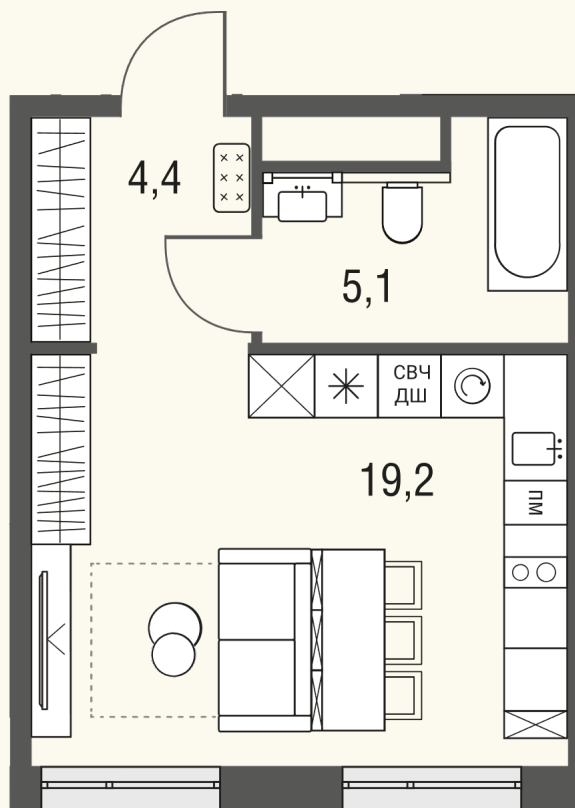

КВАРТИРА №734

Номер 734	Комнат Студия	Площадь 28.7 м2
Этаж 12	Корпус 1	Сдача сдан

12 118 339 ₽

14 256 869 ₽

Отделка — без отделки

КОНТАКТЫ

ОТДЕЛ ПРОДАЖ

Телефон