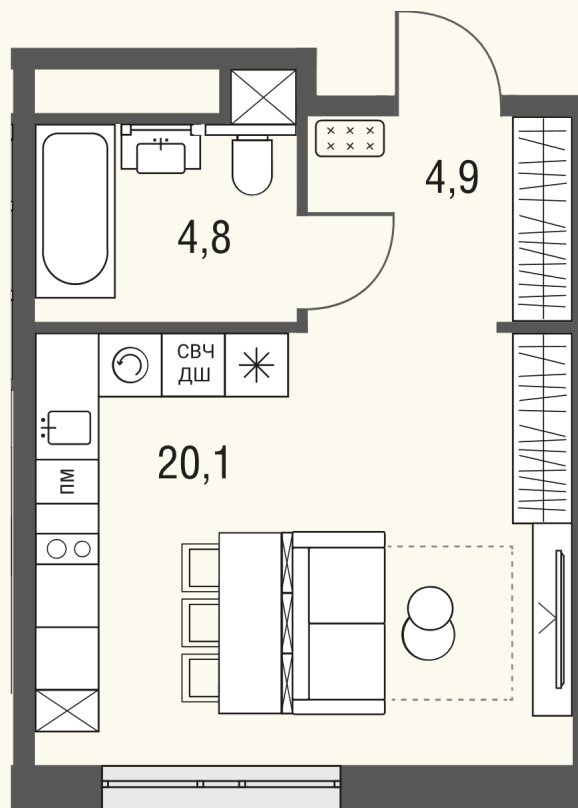

КВАРТИРА №735

Номер 735	Комнат Студия	Площадь 29.7 м2
Этаж 12	Корпус 1	Сдача сдан

13 696 028 ₺
16 112 974 ₺

Отделка — без отделки