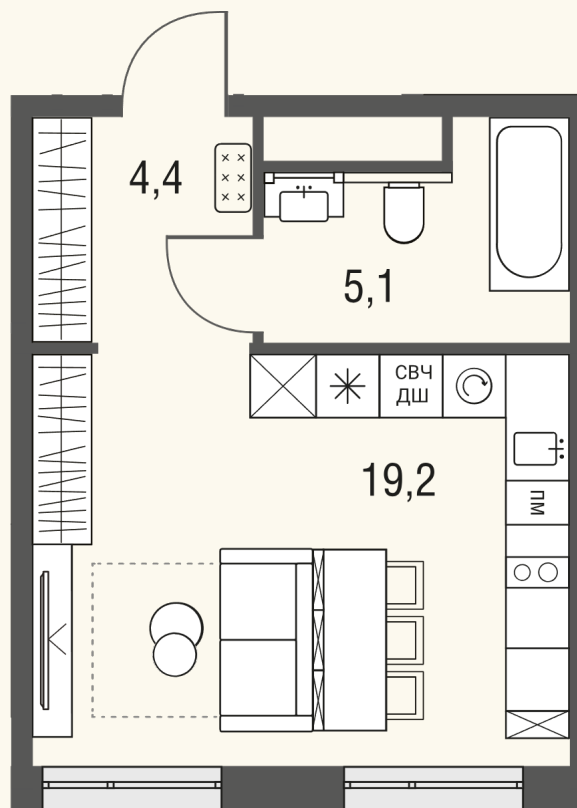

КВАРТИРА №740

Номер 740	Комнат Студия	Площадь 28.7 м2
Этаж 13	Корпус 1	Сдача сдан

12 172 129 ₺
14 320 152 ₺

Отделка — без отделки

КОНТАКТЫ

ОТДЕЛ ПРОДАЖ

Телефон

+7 (495) 104-81-63