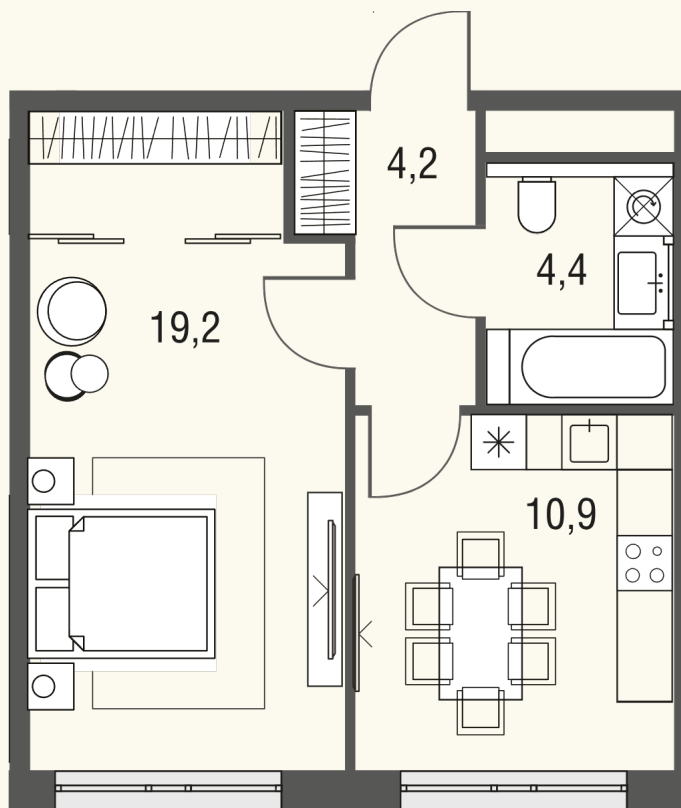

# КВАРТИРА №742

Номер 742	Комнат 1	Площадь 38.6 м2
Этаж 13	Корпус 1	Сдача сдан

**15 767 791 Р**

19 709 739 Р

Отделка — без отделки