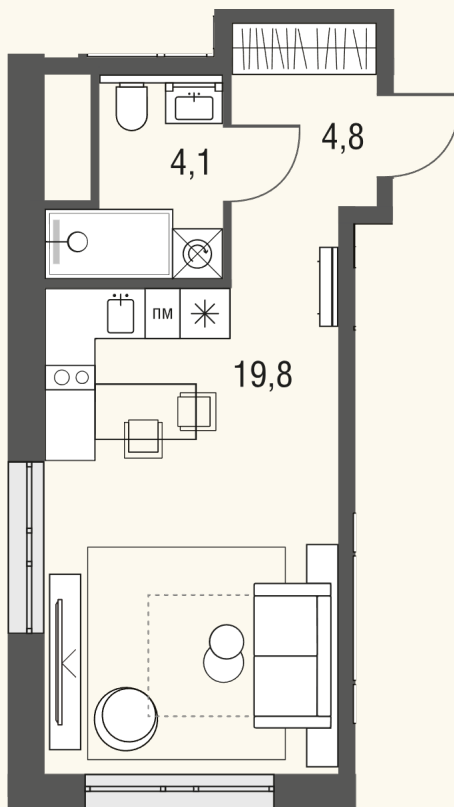

КВАРТИРА №743

Номер 743	Комнат Студия	Площадь 28.6 м2
Этаж 13	Корпус 1	Одача сдан

11 889 778 ₽

13 987 974 ₽

Отделка — без отделки

КОНТАКТЫ

ОТДЕЛ ПРОДАЖ

Телефон