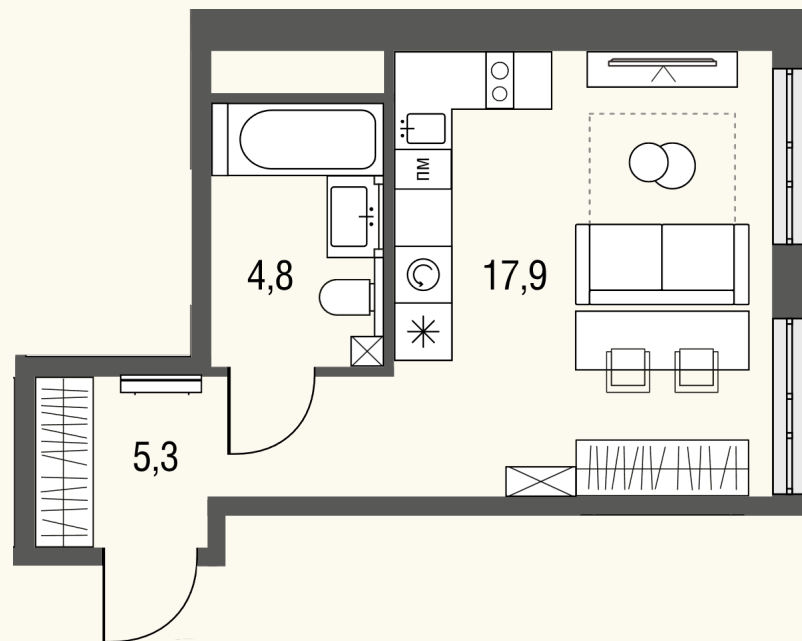

ФОРМУЛА СЧАСТЛИВОЙ ЖИЗНИ

КВАРТИРА №887

Номер 887	Комнат Студия	Площадь 28.8 м2
Этаж 11	Корпус 2	Одача сдан

12 432 269 ₽
13 813 632 ₽

Отделка — без отделки

КОНТАКТЫ

ОТДЕЛ ПРОДАЖ

Телефон