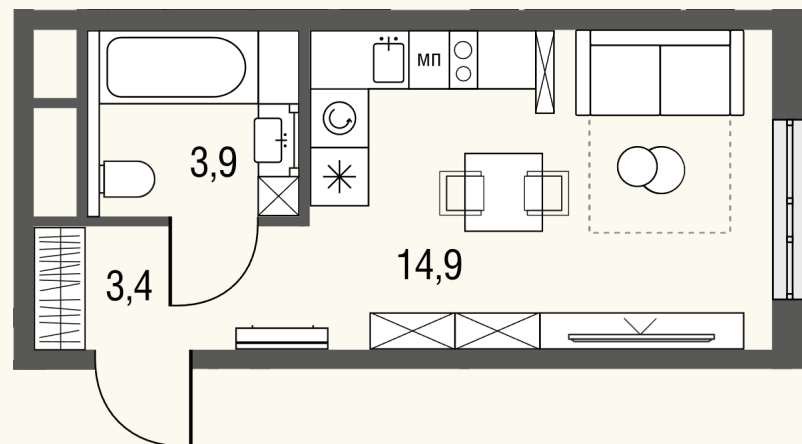

ФОРМУЛА СЧАСТЛИВОЙ ЖИЗНИ

КВАРТИРА №969

Номер 969	Комнат Студия	Площадь 22.7 м2
Этаж 20	Корпус 2	Сдача сдан

10 222 713 ₽
12 620 633 ₽

Отделка — без отделки

КОНТАКТЫ

ОТДЕЛ ПРОДАЖ

Телефон