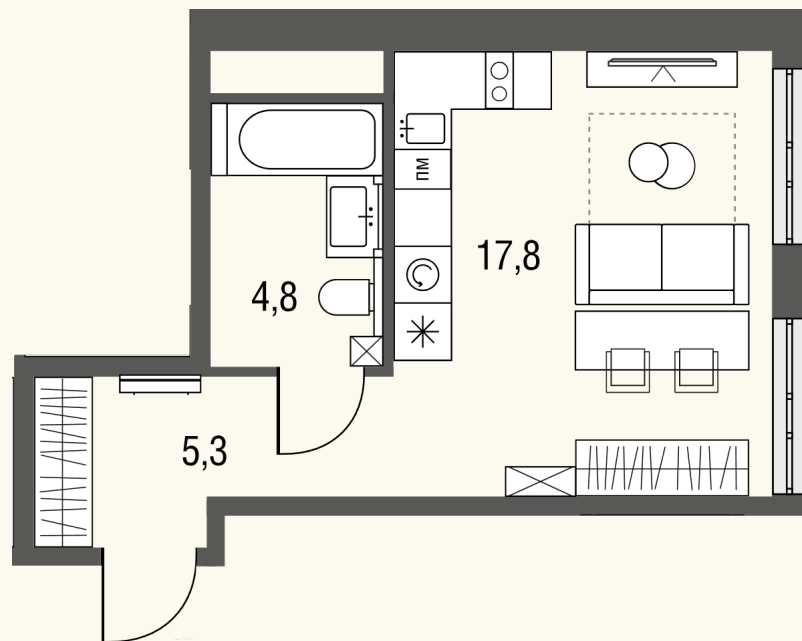

КВАРТИРА №977

Номер 977	Комнат Студия	Площадь 28.7 м2
Этаж 20	Корпус 2	Сдача сдан

12 649 005 ₽

14 881 182 ₽

Отделка — без отделки

КОНТАКТЫ

ОТДЕЛ ПРОДАЖ

Телефон