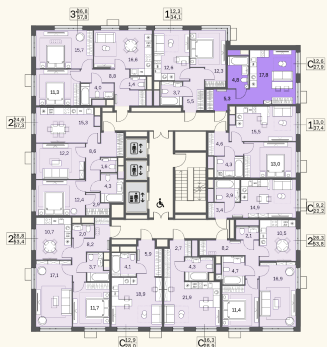

КВАРТИРА №977

Номер 977	Комнат Студия	Площадь 28.7 м2
Этаж 20	Корпус 2	Сдача сдан

12 649 005 ₽

14 881 182 ₽

Отделка — без отделки

КОНТАКТЫ

ОТДЕЛ ПРОДАЖ

Телефон