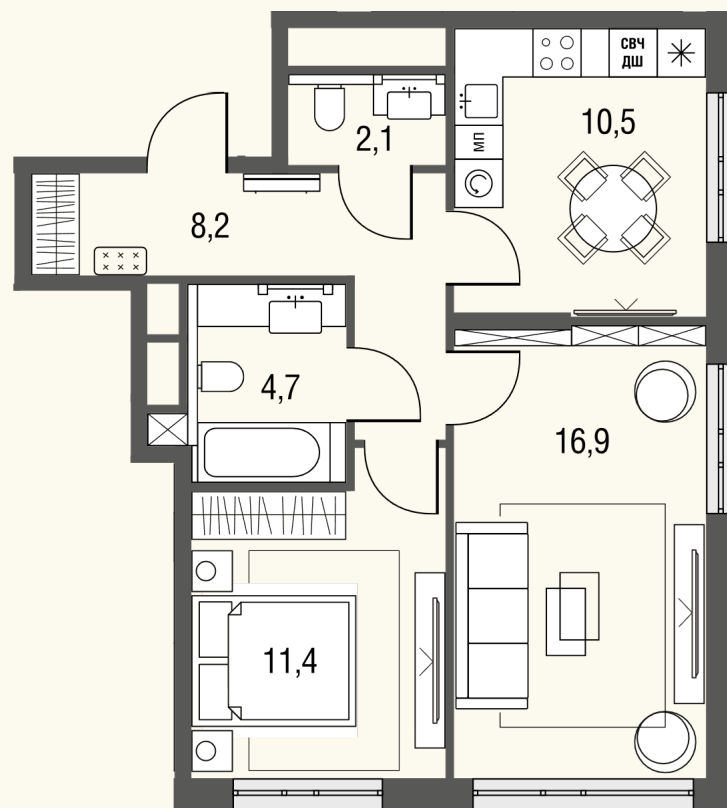

КВАРТИРА №980

Номер 980	Комнат 2	Площадь 55 м2
Этаж 21	Корпус 2	Сдача сдан

25 550 869 ₽

Отделка — без отделки

КОНТАКТЫ

ОТДЕЛ ПРОДАЖ

Телефон

+7 (495) 104-81-63