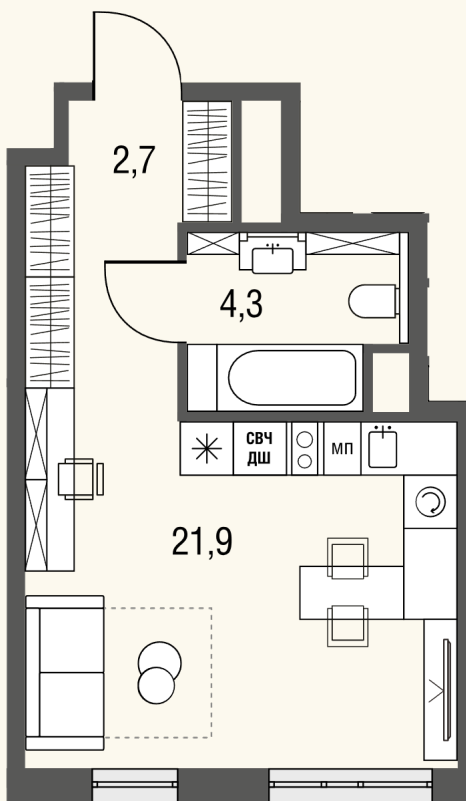

КВАРТИРА №981

Номер 981	Комнат Студия	Площадь 29.6 м2
Этаж 21	Корпус 2	Сдача сдан

15 553 455 ₽

Отделка – без отделки

КОНТАКТЫ

ОТДЕЛ ПРОДАЖ

Телефон

+7 (495) 104-81-63